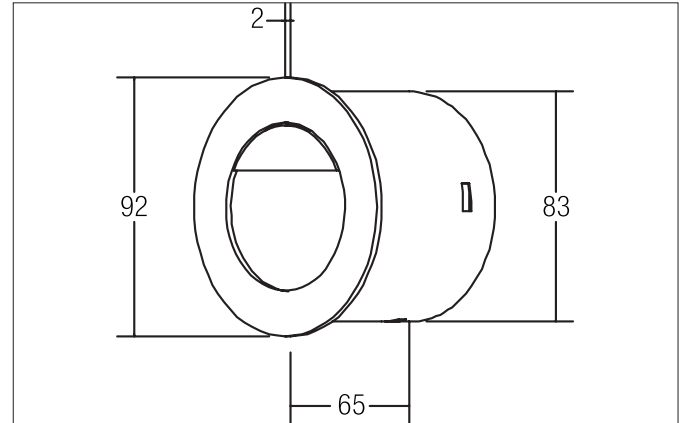

REDU LED-Wandeinbauleuchte

Artikel-Nr. 10165253

Licht.
Für Generationen.

Ausschreibungstext

Runde LED-Wandeinbauleuchte, Deckenausschnitt \varnothing 83 mm, Einbautiefe 65 mm, Außendurchmesser 92 mm, Gewicht 0,338 kg, mit rotationssymmetrisch tief-breit-strahlender Lichtstärkeverteilung. Optimale Lichtverteilung durch eine Abdeckung Glas transparent. Bemessungsleistung 1 x 1 W, Lichtfarbe warmweiß, ähnlichste Farbtemperatur (CCT) 3.000 K, allgemeiner Farbwiedergabeindex CRI > 80, Gehäusewerkstoff: Aluminium / Stahl / Glas, Farbe: aluminium, zulässige Umgebungstemperatur (ta): -20 °C - +25 °C, Schutzklasse (EN 61140): III, Schutzart (DIN EN 60529): IP20. Zum Anschluss an ein externes Betriebsgerät, welches nicht im Lieferumfang der Leuchte enthalten ist, sonstige dimmbar.

Artikeldaten	
Artikel-Nr.	10165253
GTIN	4251433907282
Serienname	REDU
Kurzbeschreibung	LED-Wandeinbauleuchte
Material	Aluminium / Stahl / Glas
Farbe	aluminium
Ausführung der Oberfläche	matt
Form	rund
Außendurchmesser	92 mm
Einbaudurchmesser	83 mm
Einbautiefe	65 mm
Aufbauhöhe	2 mm
Nettogewicht	0,338 kg

Montagetechnik	
Montageart	Einbaumontage
Montageort	Wandmontage
Verstellbarkeit	nicht verstellbar
Werkstoff der Abdeckung	Glas transparent

Logistische Daten	
Bruttogewicht	0,375 kg
Länge Verpackung	95 mm
Breite Verpackung	95 mm
Höhe Verpackung	75 mm
Entsorgung am Ende der Lebensdauer	Das Produkt darf nicht mit dem Hausmüll entsorgt werden. Sie sind verpflichtet, solche Elektro-Altgeräte separat zu entsorgen. Informieren Sie sich bitte bei Ihrer Kommune über die Möglichkeiten der geregelten Entsorgung. Mit der getrennten Entsorgung führen Sie die Altgeräte dem Recycling oder anderen Formen der Wiederverwertung zu. Sie helfen damit zu vermeiden, dass u. U. belastende Stoffe in die Umwelt gelangen.

Lieferbares Zubehör	
	Artikel-Nr.: 17666000 LED-Konverter 350 mA, schaltbar Leistung: 1 - 5 W Abmessung: 52 mm x 30 mm x 23 mm