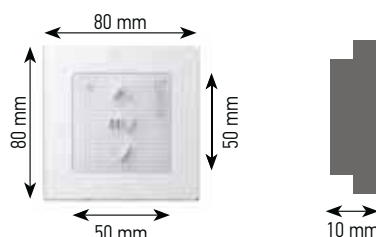

Technische Daten

Betriebsspannung: 3 V (Batterie Typ CR 2430)

Betriebstemperatur: 0 °C bis +60 °C

Umgebungsbedingungen: trockene Wohnräume

Schutzart: IP 30

Funkfrequenz: 433,42 MHz

Abmessungen (BxHxT): 50 x 50 x 10 mm