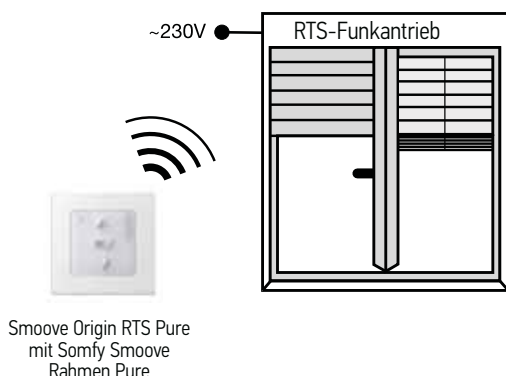

Funkwandsender

Smoove Origin RTS

Smoove Origin RTS Pure inkl.
Somfy Smoove Rahmen Pure

Smoove Origin IN RTS
Pure

Manuelle Steuerung eines RTS-Funkantriebes / RTS-Funkempfängers oder mehrerer RTS-Funkantriebe / RTS-Funkempfänger gleichzeitig per Funk.

1-Kanal-Funkwandsender

Produktvorteile

- Bedienung über Drucktasten
- Passend zu allen gängigen Schalterprogrammen über einen 50x50 mm Adapterrahmen der Schalterhersteller, siehe Seite 160 sowie Befestigungsplatte für andere Schalterprogramme
- Vielzahl an Gestaltungsmöglichkeiten mit den Somfy Smoove Rahmen
- Einzel-, Gruppen- oder Zentralbedienung möglich
- AUF-Taste zum Öffnen des Rollladens, Einfahren der Markise bzw. Einschalten der Beleuchtung
- „my“-Taste zum Stoppen oder Aufrufen der Lieblingsposition
- AB-Taste zum Schließen des Rollladens, Ausfahren der Markise bzw. Ausschalten der Beleuchtung
- Programmieraste auf der Rückseite des Moduls
- Befestigungsplatte für einfache und flexible Wandmontage, keine UP-Dose erforderlich
- LED zur Sendeanzeige
- Drahtlos und batteriebetrieben, daher geringster Installationsaufwand
- Verwendbar mit allen externen oder integrierten RTS-Empfängern

Funktionsprinzip

1-Kanal

Artikel-Nr.

Smoove Origin RTS Pure inkl. Somfy Smoove Rahmen Pure 1 810 880

Lieferumfang: Funkmodul inkl. Batterie, Somfy Smoove Rahmen Pure und Befestigungsplatte für Somfy Smoove Rahmen

Smoove Origin IN RTS Pure 1 811 218

Lieferumfang: Funkmodul inkl. Batterie, Befestigungsplatte für Somfy Smoove Rahmen und Befestigungsplatte für andere Schalterprogramme. Passender Adapterrahmen siehe Seite 160.