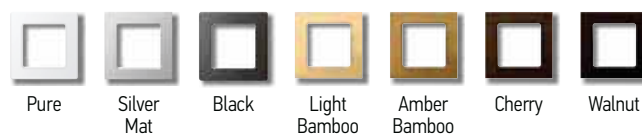

Somfy Smoove Rahmen

Artikel-Nr.

Smoove Rahmen Pure 9 015 022

Smoove Rahmen Silver Mat 9 015 025

Smoove Rahmen Black 9 015 023

Smoove Rahmen Light Bamboo 9 015 027

Smoove Rahmen Amber Bamboo 9 015 026

Smoove Rahmen Cherry 9 015 236

Smoove Rahmen Walnut 9 015 237

Smoove Rahmen Doppelrahmen Pure (o. Abb.) 9 015 238