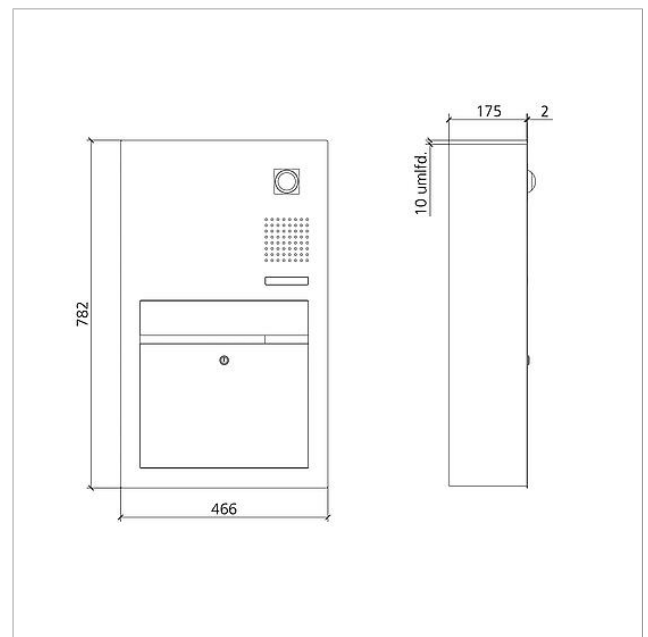

Funktionseinheit
Briefkasten frontseitige
Entnahme Video Siedle
Classic
F CL BF3V130 01 B-01
210007723-01

Produktbeschreibung

Classic Briefkasten mit frontseitiger Entnahme für den In-Home-Bus. Frontseite aus gebürstetem V4A Edelstahl. Türlautsprecher, 1 Ruftaste. Kamera 130 mit integrierter Infrarotbeleuchtung. Die Kamera entspricht technisch dem Vario-Modul BCM 653-... Das Namensschild befindet sich unter der Einwurfsklappe. Bedienungsfreundliche Postentnahmetür, die im vorbestimmten Winkel automatisch abbremst, Sicherheits Schloss mit 2 Schlüsseln. Für die Unterputzmontage wird zusätzlich das Unterputzgehäuse GU CL BF3V130 01 B-0 benötigt.

Technische Daten

Umgebungstemperatur: -20 °C bis +55 °C
Abmessungen Frontplatte (mm) B x H x T: 466 x 782 x 2

Artikelinformationen

Artikel-Bezeichnung	Artikelbeschreibung	Farbe/Material	KG	Artikel-Nr.
F CL BF3V130 01 B-01	Funktionseinheit Briefkasten frontseitige Entnahme Video Siedle Classic	Edelstahl gebürstet	D	210007723-01

Zubehör

Artikel-Bezeichnung	Artikelbeschreibung	Farbe/Material	KG	Artikel-Nr.
GU CL BF3V130 01 B-0	Briefkasten-Unterputzgehäuse Siedle Classic	Stahlblech verzinkt	D	210007755-00

Ersatzteile

Artikel-Bezeichnung	Artikelbeschreibung	Farbe/Material	KG	Artikel-Nr.
CL 02 Siedle Classic	Schloss	Sonstiges	E	210005077-00
CL 02 Siedle Classic	Taster komplett ohne Leiterplatte	Sonstiges	E	200044537-00
CL 02-1 Siedle Classic	Leiterplatte Taster	Sonstiges	E	200044533-00

Funktionseinheit
Briefkasten frontseitige
Entnahme Video Siedle
Classic
F CL BF3V130 01 B-01

210009955

Seite 2

Zeichnungen / Montage

Funktionseinheit
Briefkasten frontseitige
Entnahme Video Siedle
Classic
F CL BF3V130 01 B-01