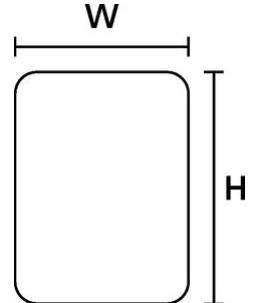

## Technische Daten

11.04.2022

Panel-Etiketten für Thermotransferbedruckung  
Helatag 1221

TAG100-30TDK1-1221-SR

Artikelnummer: 596-00585

Material:	Typ 1221, Polyester, silber (1221)	
Farbe:	Silber (SR)	
Betriebstemperatur - °C:	-40 °C bis +90 °C	
Verarbeitungstemperatur:	ab +10 °C	
Selbstklebend:	Ja	
Breite (W):	100 mm	
Höhe (H):	30 mm	
Breite des Trägers (WL):	106 mm	
Etiketten je Reihe:	1 ST	
Foliendicke:	50 µm	Test Methode FINAT FTM 12
Klebstoff:	Acryl	
Schälfestigkeit:	45 N/25mm	DIN EN 1939

## Technische Daten

11.04.2022

Panel-Etiketten für Thermotransferbedruckung  
Helatag 1221

Druckmethode:	Thermotransfer
Druckmethode (Alternativ):	Laserstrahl
Verarbeitungswerkzeug:	TT431, TT4030
Empfohlene Farbbänder:	TT122OUT, TT822OUT
Lagerzeit:	Mindestens 1 Jahr nach Erhalt / maximal 2 Jahre nach Produktionsdatum.
Lagertemperatur:	+21 °C
Lagerbedingungen:	50% relative Luftfeuchtigkeit., Die Lagerung in der Originalverpackung ist empfohlen. , Bitte vermeiden Sie die Lagerung bei hoher Luftfeuchtigkeit, starker Hitze und Kälte.
Anwendungen:	Die Funktionalität und Haltbarkeit der Etiketten kann bei unsachgemäßer Verarbeitung oder Anwendung beeinträchtigt werden. Alle zu verklebenden Oberflächen müssen sauber, trocken sowie frei von Staub und Fett sein. Berühren Sie nicht die Klebefläche des Etiketts, da dies die Anwendungsleistung beeinträchtigen kann.