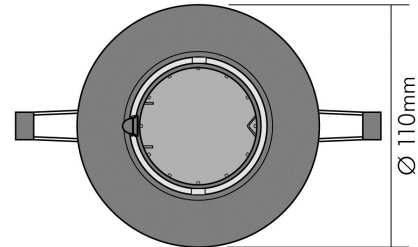

DATENBLATT

N 5800 chrom

Einbauleuchte, dreh- und schwenkbar

Artikelnummer	1858000200
GTIN	4044538004761

LICHTTECHNISCHE EIGENSCHAFTEN

Lichtverteiler	ohne
Leuchtmittel	sonstige
Lichtaustritt	direkt
Farbe steuerbar (RGB)	nein
Farblich abstimmbare Lichtquelle	nein

ELEKTRISCHE EIGENSCHAFTEN

Lampenleistung	50 W
Fassung	sonstige
Elektrischer Anschluss mit Stecksystem	nein
Durchgangsverdrahtung möglich	nein

SICHERHEITSEIGENSCHAFTEN

Schutzart	IP20
Nur für Innenbereich	ja
Geeignet für Leuchtmittelanzahl	1
Bildschirmarbeitsplatztauglich nach EN 12464-1	nein
CE-Kennzeichnung	ja
Geeignet für Möbeleinbau	nur in Verbindung mit einem LED Leuchtmittel
Einbau an normal entflammaren Materialien	in Verbindung mit einem Halogen-Leuchtmittel nicht geeignet
Einbau in isolierte Decken, Brandschutz "F mit Dach"	nein
Abstand zur beleuchteten Fläche	0,5 m

Stand:
01.02.2022
14:18:00