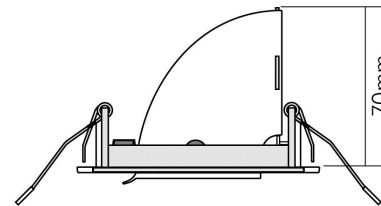

DATENBLATT

N 5800 chrom

Einbauleuchte, dreh- und schwenkbar

Artikelnummer	1858000200
GTIN	4044538004761

LICHTTECHNISCHE EIGENSCHAFTEN

Lichtverteiler	ohne
Leuchtmittel	sonstige
Lichtaustritt	direkt
Farbe steuerbar (RGB)	nein
Farblich abstimmbare Lichtquelle	nein

ELEKTRISCHE EIGENSCHAFTEN

Lampenleistung	50 W
Fassung	sonstige
Elektrischer Anschluss mit Stecksystem	nein
Durchgangsverdrahtung möglich	nein

SICHERHEITSEIGENSCHAFTEN

Schutzart	IP20
Nur für Innenbereich	ja
Geeignet für Leuchtmittelanzahl	1
Bildschirmarbeitsplatztauglich nach EN 12464-1	nein
CE-Kennzeichnung	ja
Geeignet für Möbeleinbau	nur in Verbindung mit einem LED Leuchtmittel
Einbau an normal entflammaren Materialien	in Verbindung mit einem Halogen-Leuchtmittel nicht geeignet
Einbau in isolierte Decken, Brandschutz "F mit Dach"	nein
Abstand zur beleuchteten Fläche	0,5 m

Stand:
01.02.2022
14:18:00