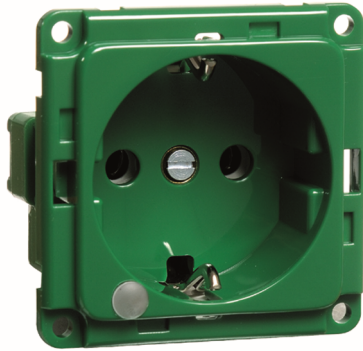

**Steckdose SCHUKO Einbau grün,
LED, erhöhter Berührungsschutz****PRODUKT DATENBLATT**

Mit erhöhtem Berührungsschutz	Ja
Frequenz	50-60Hz
Nennspannung	250V
Halogenfrei	Ja
Nennstrom	16A
Ausführung	SCHUKO
Anschlussart	Steckklemme
Farbe	grün
Montageart	sonstige
Befestigungsart	Befestigung mit Schraube
Werkstoff	Kunststoff
Werkstoffgüte	Thermoplast
Oberfläche	unbehandelt
Geeignet für Schutzart (IP)	IP20

**Steckdose SCHUKO Einbau grün,
LED, erhöhter Berührungsschutz**

Steckdose SCHUKO mit Kontroll-Licht LED, mit grüner Abdeckung und grünem Sockel 2-polig, 16 A 250 V, mit Steckklemmen, mit grüner LED als Spannungsanzeige, 230 V/1mA, LED-Lebensdauer ca. 10 Jahre, mit Abdeckung für Frontbefestigung, erhöhter Berührungsschutz gemäß VDE 0620, grün