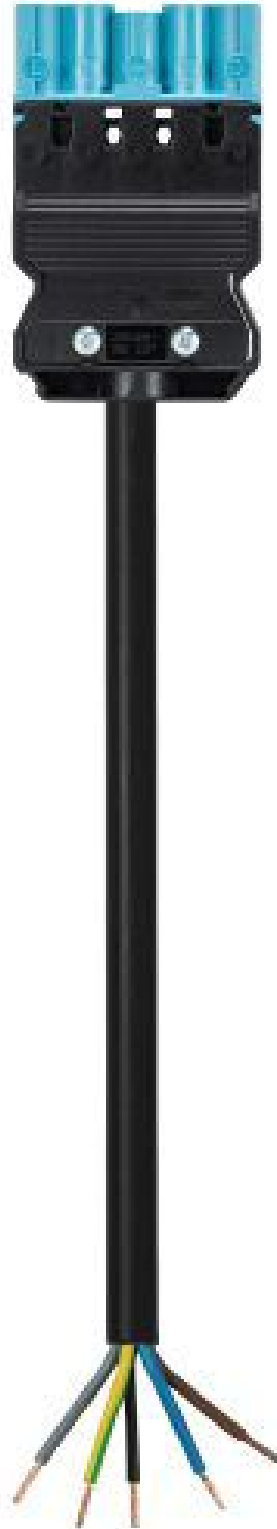

## Produktdatenblatt

Art. Nr. 92.257.3064.9

## Konfektionierte Leitung GST18i5KS-S 15H 30PB02

GST18i5 Anschlussleitung Stecker - freies Ende, Länge 3,0 m,  
5-polig, Kodierung Netz 250 V + nicht SELV, 16 A, Kodierfarbe  
pastellblau, Zugentlastungsfarbe schwarz, Leitungsfarbe schwarz,  
Leiterquerschnitt 1,5 mm<sup>2</sup>, Kabeltyp H05Z1Z1-F, Brandklasse: Eca

Art. Nr.

92.257.3064.9

EAN	4015573749009
Bestelleinheit	15 Stück

**Zulassungen**

**Technische Daten**
**Allgemein**

Bemessungsstrom	16 A
Bemessungsspannung	250 V / 400 V
Bemessungsstoßspannung	4 kV
Verschmutzungsgrad	2
Mechanische Codierung Code	Code 2
Verriegelbar	selbstverriegelnd (mit Werkzeug lösbar)
Codierfarbe / Kontakteinsatz	pastellblau
Polkennzeichnung	L, N, PE, D2, D1
Gehäusefarbe mit Zugentlastung	schwarz

**Ausführung**

Leiter-Nennquerschnitt	1,5 mm <sup>2</sup>
Schutzart (IP)	IP20
Abisolierlänge	9 mm
Abmantellänge	35 mm
Leiterendenbehandlung	ultraschallverdichtete Aderenden
Typ der Leitung	H05Z1Z1-F
Farbe der Leitung	schwarz
Kabeldurchmesser max.	10,1 mm
Leitungsart	Stecker - freies Ende
Art der konfektionierten Leitung	Anschlussleitung
Ausführung Seite 1	freies Leitungsende
Ausführung Seite 2	GST18i5 Stecker