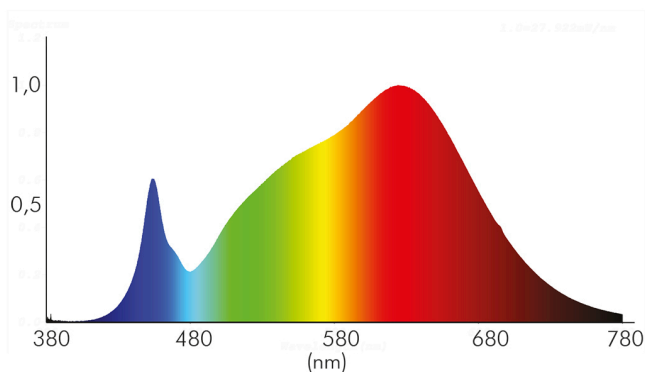

A 5068 S IP44 ni-geb 12W warmweiß 38°

LED Downlight A 5068 S, COB LED

Bildschirmarbeitsplatztauglich nach EN 12464-1	nein
Spitzen-Lichtstärke	2100 cd
Lichtverteiler	Reflektor
L80B10 - Lebensdauer bei 25 °C	50000 h
L70B50 - Lebensdauer bei 25°C	50000 h
Lebensdauerfaktor	0,96
Lichtstromerhalt	0,96
Verwendete Beleuchtungstechnologie	LED
Farbe steuerbar (RGB)	nein
Blendschutzschild	nein
Hülle	keine Hülle
Farblich abstimmbare Lichtquelle	nein
Farbtemperatur einstellbar	nein
Lichtquelle mit hoher Leuchtdichte	nein
Lichtverteilung	symmetrisch
Lichtaustritt	direkt
Leuchtmittel	COB LED
Geeignet für Leuchtmittellanzahl	1

Spektrale Strahlungsverteilung (250..800 nm) - Diagramm

ELEKTRISCHE EIGENSCHAFTEN

Art des Betriebsgerätes	LED Betriebsgerät
Lampenleistung	12 W
Vernetzte Lichtquelle [CLS]	nein
Nennspannung des Betriebsgerätes [AC]	220 - 240 V
Fassung	ohne

Eine Haftung für die von uns gelieferte Ware ist jedoch bei Vorliegen von natürlicher Abnutzung, Verschleiß sowie Verbrauch, insbesondere bei Betriebsmitteln LEDs etc. grundsätzlich ausgeschlossen und zwar auch dann, wenn diese bei Lieferung bereits mit der Ware verbunden sind. Angaben zur durchschnittlichen Lebensdauer und Lichtfarben dienen nur der Orientierung, sind unverbindlich und stellen keine Beschaffenheitsvereinbarung dar. Technische und gestalterische Änderungen im Zuge stetiger Produktentwicklungen vorbehalten. nobile AG – Wächtersbacher Str. 78 - 60386 Frankfurt/M. Germany - www.nobile.de

Stand:
05.09.2022
18:03:00