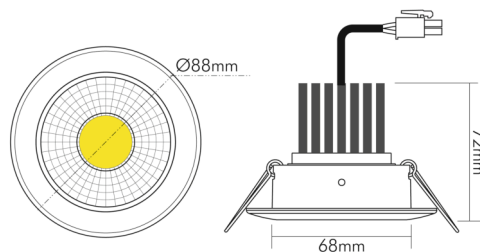

DATENBLATT

A 5068 S IP44 ni-geb 12W warmweiß 38°

LED Downlight A 5068 S, COB LED

Artikelnummer	1857670912
GTIN	4044538050225

□

Abdeckung der Leuchte mit Wärmedämmmaterial möglich	nein

ENERGIEVERBRAUCHSKENNZEICHNUNG

Energieeffizienzklasse	E
Artikelnummer der Lichtquelle	1857675812
EPREL-Registrierungsnummer	946956

LICHTTECHNISCHE EIGENSCHAFTEN

Lichtkegel	mediumstrahlend 21-40°
Lichtquellentyp	DLS/NMLS
Ungebündeltes [NDLS] oder gebündeltes Licht [DLS]	DLS
Farbtemperatur	3000 K
Lichtfarbe	warmweiß
Gesamtlichtstrom	1450 lm
Nutzlichtstrom [Φ_{use}]	1210 lm
Nutzlichtstrom [Φ_{use}] bezogen auf	schmalem Kegel (90°)
Ausstrahlwinkel	38°
Farbabstand [McAdam]	3 SDCM
Farbwiedergabeindex Ra	90
Farbwiedergabeindex R9	68
Farbwertanteil [x]	0,434
Farbwertanteil [y]	0,403

Stand:
05.09.2022
18:03:00