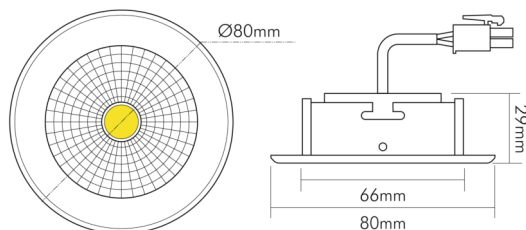

DATENBLATT

5068 ECO Flat IP44 8W chrom 3000K 24° 350mA

LED Downlight 5068 ECO Flat, COB LED

nobile

Artikelnummer	1856796223
GTIN	4044538062075

□

Abdeckung der Leuchte mit Wärmedämmmaterial möglich	nein

ENERGIEVERBRAUCHSKENNZEICHNUNG

Energieeffizienzklasse	E
Artikelnummer der Lichtquelle	1856796223
EPREL-Registrierungsnummer	931477

LICHTTECHNISCHE EIGENSCHAFTEN

Lichtkegel	mediumstrahlend 21-40°
Lichtquellentyp	DLS/NMLS
Ungebündeltes [NDLS] oder gebündeltes Licht [DLS]	DLS
Farbtemperatur	3000 K
Lichtfarbe	warmweiß
LED Effizienz	110 lm/W
Gesamtlichtstrom	950 lm
Nutzlichtstrom [Φuse]	810 lm
Nutzlichtstrom [Φuse] bezogen auf	schmalem Kegel (90°)
Ausstrahlwinkel	24°
Farbabstand [McAdam]	3 SDCM
Farbwiedergabeindex Ra	90
Farbwiedergabeindex R9	44
Farbwertanteil [x]	0,44

Stand:
05.09.2022
18:03:00