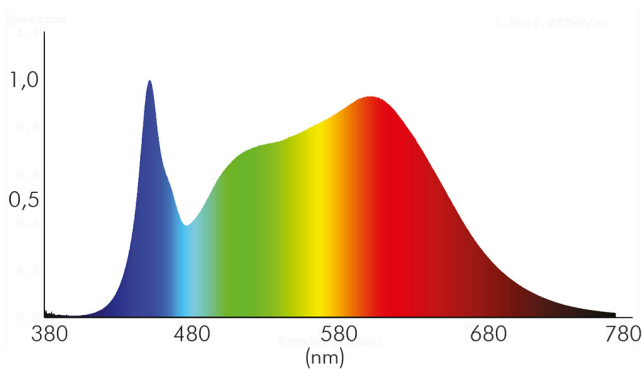

### LICHTTECHNISCHE EIGENSCHAFTEN

Lichtkegel	mediumstrahlend 21-40°
Lichtquellentyp	DLS/NMLS
Ungebündeltes [NDLS] oder gebündeltes Licht [DLS]	DLS
Farbtemperatur	3000 K
Lichtfarbe	warmweiß
LED Effizienz	110 lm/W
Gesamtlichtstrom	950 lm
Nutzlichtstrom [Φuse]	810 lm
Nutzlichtstrom [Φuse] bezogen auf	schmalem Kegel (90°)
Ausstrahlwinkel	24°
Farbabstand [McAdam]	3 SDCM
Farbwiedergabeindex Ra	90
Farbwiedergabeindex R9	44
Farbwertanteil [x]	0,44

## 5068 ECO Flat IP44 8W chrom 3000K 24° 350mA

LED Downlight 5068 ECO Flat, COB LED

Farbwertanteil [y]	0,403
Bildschirmarbeitsplatztauglich nach EN 12464-1	nein
Spitzen-Lichtstärke	2220 cd
Lichtverteiler	Reflektor
L80B10 - Lebensdauer bei 25 °C	50000 h
L70B50 - Lebensdauer bei 25°C	50000 h
Lebensdauerfaktor	0,9
Lichtstromerhalt	0,96
Verwendete Beleuchtungstechnologie	LED
Farbe steuerbar (RGB)	nein
Blendschutzschild	nein
Hülle	keine Hülle
Farblich abstimmbare Lichtquelle	nein
Gesamtlichtstrom einstellbar	nein
Farbtemperatur einstellbar	nein
Lichtquelle austauschbar	nein
Lichtquelle mit hoher Leuchtdichte	nein
Leuchtenlichtfläche	transparent
Lichtverteilung	symmetrisch
Lichtaustritt	direkt
Leuchtmittel	COB LED
Geeignet für Leuchtmittelanzahl	1
Mindestabstand pro Leuchte	0,05 m

Spektrale Strahlungsverteilung (250..800 nm) - Diagramm