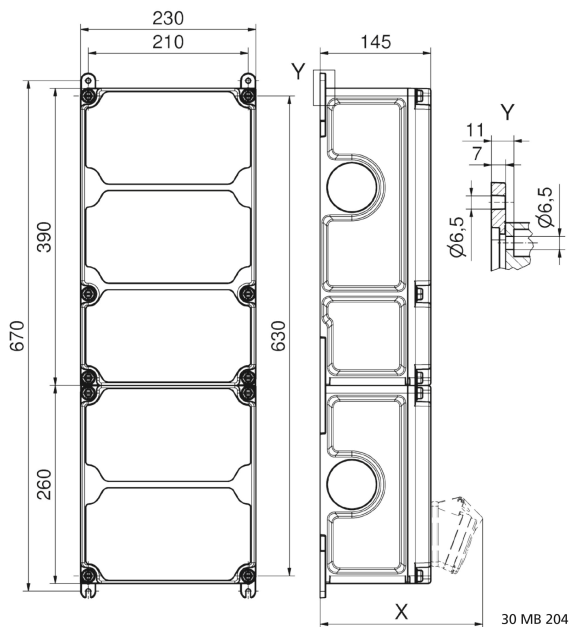

## Wandverteiler Kunststoff - VARIABOX - XXL

Artikelbeschreibung	
BALS-Art.-Nr	890937
EAN	4024941939294
Produktgruppe	VARIABOX - XXL
Gehäuse	hochwertiges, schlagfestes Kunststoffgehäuse (PBT) plombierbar, mit Außen und Innenbefestigung, Oberteil gerade und seitlich anscharniert, Absicherung auf vorziehbarer Tragschiene montiert, Deckelschrauben unverlierbar, Absicherungselemente angeordnet unter durchsichtiger Betätigungsklappe mit bedienerfreundlicher OTC Mechanik (one touch close)

Artikelbeschreibung	
Bestückung	3 x Schutzkontaktsteckdose 16A 230V IP67 blau 1 x CEE-Steckdose 16A 400V 5p 6h IP67 geneigt 1 x CEE-Steckdose 32A 400V 5p 6h IP67 geneigt 1 x CEE-Steckdose 63A 400V 5p 6h IP67 geneigt
Absicherung/Schutzmaßnahme	3 x C-Automat 16A 1p 1 x C-Automat 16A 3p 1 x C-Automat 32A 3p 1 x FI-Schalter 63/0,03A 4p
Leitungseinführung/Anschlussmöglichkeit	1 x M12, 1 x M20, 2 x M40 oben  1 x M12, 1 x M20, 2 x M40 unten  1 x Zählerklemmstein 5x25 mm <sup>2</sup> / Typ: C (Schleifleitung)
Zusätzliche Informationen	Anschlussfertig verdrahtet.
Vorschriften / Normen	DIN EN 61439
Schutzart	IP67
Gerätefarbe	Gehäuseunterteil schwarz ähnlich RAL 9017, Gehäuseoberteil grau RAL 7035
Geräte-Höhe	650mm
Geräte-Breite	230mm
Geräte-Tiefe	145mm
RDF-Faktor	0.77
Nennstrom InA	63

Logistikdaten	
Einzelgewicht	9,214 kg / Stück
Verpackungsart	Karton
Inhaltsmenge	1 ST
EAN	4024941939294
Länge	690 mm
Breite	270 mm
Höhe	255 mm
Gewicht	9,628 kg
Volumen	47.506,5 ccm

Tiefenmaß/ depth X (mm)