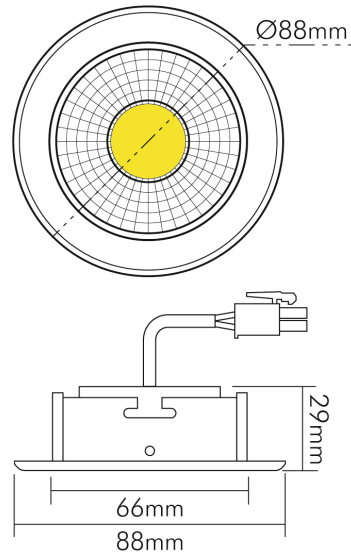

DATENBLATT

A 5068 T Flat weiß-matt 8W BIO 930 38° dim C

LED Downlight A 5068 T Flat BIO, COB LED, schwenkbar

Artikelnummer	1868005023
GTIN	4044538069104

ENERGIEVERBRAUCHSKENNZEICHNUNG

Artikelnummer der Lichtquelle	1868006023
EPREL-Registrierungsnummer	931558
Energieeffizienzklasse	G

LICHTTECHNISCHE EIGENSCHAFTEN

Spitzen-Lichtstärke	800 cd
Lichtstromerhalt	0,96
Lichtverteiler	Reflektor
L80B10 - Lebensdauer bei 25 °C	50000 h
L70B50 - Lebensdauer bei 25°C	50000 h
Farbwertanteil [x]	0,44
Farbwertanteil [y]	0,403
Verwendete Beleuchtungstechnologie	LED
Ungebündeltes [NDLS] oder gebündeltes Licht [DLS]	DLS
Blendschutzschild	nein
Nutzlichtstrom [Φuse]	490 lm
Nutzlichtstrom [Φuse] bezogen auf	schmalem Kegel (90°)
Lebensdauerfaktor	0,9
Hülle	keine Hülle
Farbwiedergabeindex R9	96
Lichtquelle mit hoher Leuchtdichte	nein
Lichtquellentyp	DLS/NMLS

Stand:
01.02.2022
14:18:00