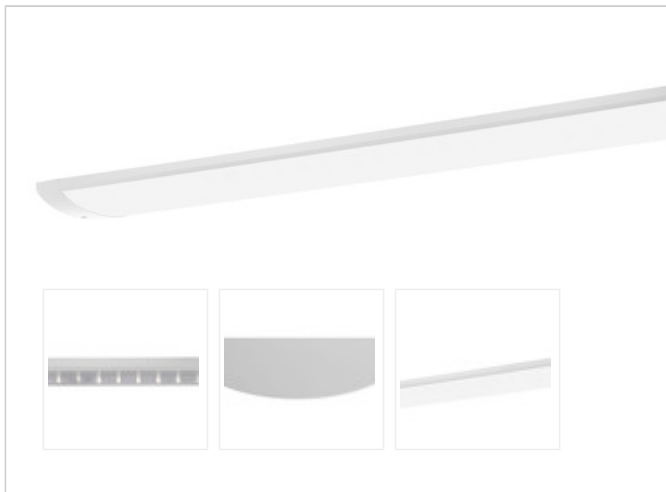

Artikel-Nr: 76636356

Anbauleuchten

Leuchte TROJA G2 SKII 1561mm PCO 1x71W A100° 6400lm

Vandalismus geschützte LED Leuchte in SKII mit MID-Power LEDs, LED Einheit in der Abdeckung integriert und per PEC System (PRACHT EASY CONNECT) schnell zu montieren. Konverter in Leuchte integriert. Flaches, stabiles Aluminiumgehäuse mit integriertem decken-/wandseitigem Kabelführungskanal, schlagfeste Abdeckung aus opalisiertem Polycarbonat, eingefasst in Aluminium-Rahmenprofil und Endkappen aus Aluminium-Druckguss, weiß, pulverbeschichtet, mit Innensechskant- oder Sicherheits-Verschlusschrauben, umlaufende Silikondichtung, geeignet für Decken- und waagerechte Wandmontage, Eckmontage mit Zubehör möglich. Ein-Mann-Montage mit variablen Befestigungsabständen durch PRACHT-KLAMMER-SYSTEM, die Befestigungsklammern sind nach der Montage der Abdeckung vor unbefugtem Zugriff geschützt. Achtung: PRACHT MANUFAKTUR! Sie benötigen eine andere Lichtfarbe, Gehäusefarbe oder Durchgangsverdrahtung? Besondere Herausforderungen? Kein Problem. Wir bieten individuelle Lösungen für Ihre Anforderungen.