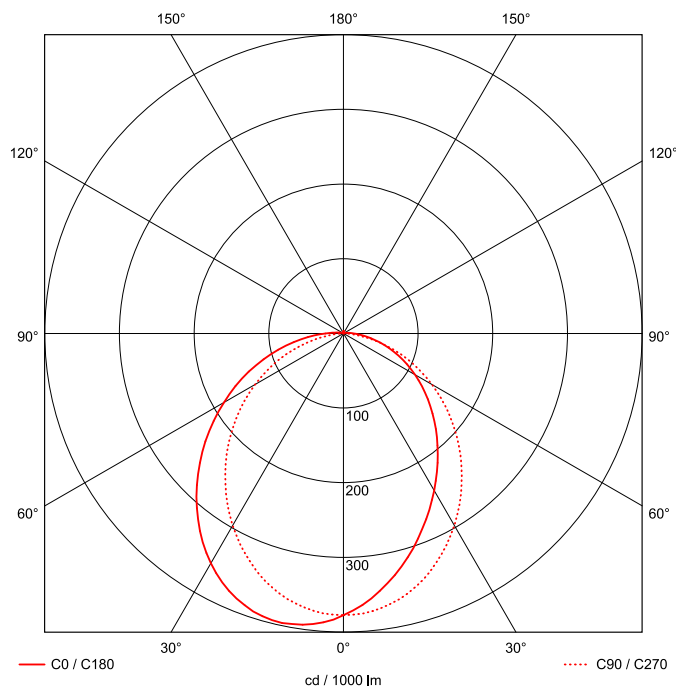

Artikel-Nr: 76636356

Anbauleuchten

Leuchte TROJA G2 SKII 1561mm PCO 1x71W A100° 6400lm

Vandalismus geschützte LED Leuchte in SKII mit MID-Power LEDs, LED Einheit in der Abdeckung integriert und per PEC System (PRACHT EASY CONNECT) schnell zu montieren. Konverter in Leuchte integriert. Flaches, stabiles Aluminiumgehäuse mit integriertem decken-/wandseitigem Kabelführungskanal, schlagfeste Abdeckung aus opalisiertem Polycarbonat, eingefasst in Aluminium-Rahmenprofil und Endkappen aus Aluminium-Druckguss, weiß, pulverbeschichtet, mit Innensechskant- oder Sicherheits-Verschlusschrauben, umlaufende Silikondichtung, geeignet für Decken- und waagerechte Wandmontage, Eckmontage mit Zubehör möglich. Ein-Mann-Montage mit variablen Befestigungsabständen durch PRACHT-KLAMMER-SYSTEM, die Befestigungsklammern sind nach der Montage der Abdeckung vor unbefugtem Zugriff geschützt. Achtung: PRACHT MANUFAKTUR! Sie benötigen eine andere Lichtfarbe, Gehäusefarbe oder Durchgangsverdrahtung? Besondere Herausforderungen? Kein Problem. Wir bieten individuelle Lösungen für Ihre Anforderungen.

EAN 4018098313984 Energie-Effizienz-Klasse

Statistische
Warennummer 94054099

A++

LEUCHTMITTEL

Leuchtentyp	LED
Anzahl Leuchtmittel/LED-Reihen	1
Farbtemperatur K	4.000
Farbwiedergabeindex	>90
Anzahl LED	210
Farbtoleranz (initial MacAdam)	3

MAßE UND GEWICHTE

Länge in mm	1561
Breite in mm	260
Höhe in mm	72
Außendurchmesser in mm	-
Nettogewicht in kg	9

VERPACKUNG

Länge m VPE	1.65
Breite m VPE	0.26
Höhe m VPE	0.075
Bruttogewicht kg VPE	9.7

MONTAGE UND WARTUNG