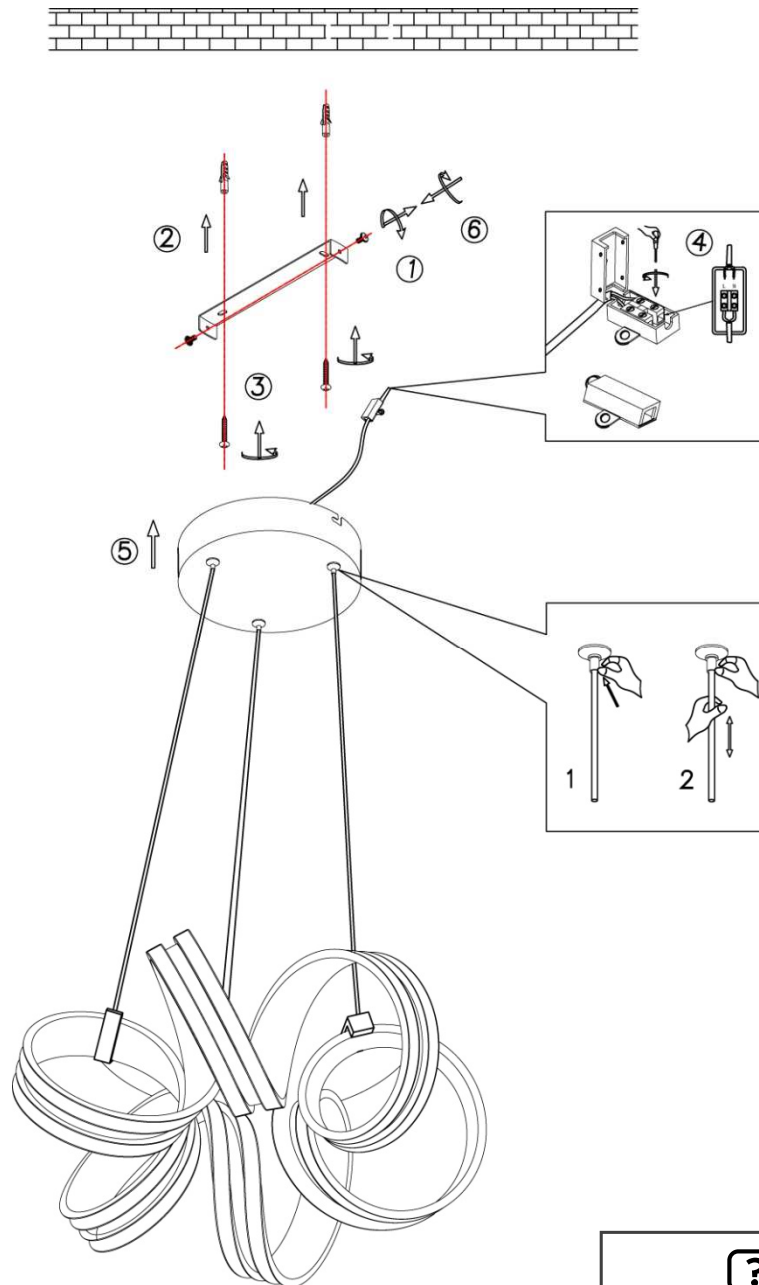

(SR) UPOZORENJE!

Prije početka montaže, pažljivo pročitajte sigurnosne upute!

230V~50Hz, 1 x LED 38W

trio-lighting.com/
325010132