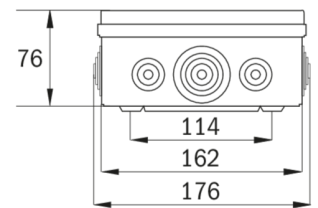

## SI-Leuchte

Art.-Nr.: KCW021SC-COOLIP54

Schlanke konvexe Rettungszeichen- und Sicherheitsleuchte aus Kunststoff für Wandmontage. Rettungszeichenleuchte mit steckbarem, lösungsmittelfreien, innenliegenden Piktogrammset standardmäßig im Lieferumfang enthalten. Gleichzeitig ohne Einsatz der Piktogramme als Sicherheitsleuchte mit enthaltener glasklarer Abdeckung zu verwenden. Rettungszeichen- / Sicherheitsleuchte gem. DIN EN 60598-1, DIN EN 60598-2-22 und DIN EN 1838.

### TECHNISCHE DATEN

Leuchtentyp	Sicherheitsleuchte
Montageart	Wandeinbau
Piktogramm	Nein
Leuchtmittel	LED
Gehäusematerial	Kunststoff
Farbe	RAL 9003
Schutzart IP	64/54
Schlagfestigkeitsgrad IK	6
Schutzklasse	2
Versorgung	Einzelbatterie
Überwachung	SC - SelfControl
Überbrückungszeit	1 h
Batterie	4,8V/2,0Ah NiMH
Betriebsart	DS/BS
Eingangsspannung AC	230 V
Eingangsfrequenz Hz	50 / 60 Hz
Leistung max.	6 W
Leistung DS	4,5 W
Leistung BS	0,35 W
Umgebungstemp. DS	-5 °C / 40 °C
Umgebungstemp. BS	-5 °C / 40 °C
Länge	60 mm
Breite	340 mm
Höhe	170 mm

Gewicht	0.84 kg
Gewicht inkl. Verp.	0.93 kg
Anschlussquerschnitt	2.5 mm
Schalteingang L <sup>1</sup>	Ja
Notlichtblockierung	Ja
Batterieanschluss	Stecker
Dimmfunktion	Ja
Lichtstrom Netz	430 lm
Lichtstrom Not	520 lm
Zolltarifnummer	94056120
Ursprungsland	Deutschland
EAN	4260682144072

## TECHNISCHE ZEICHNUNG

IP 20

IP 54