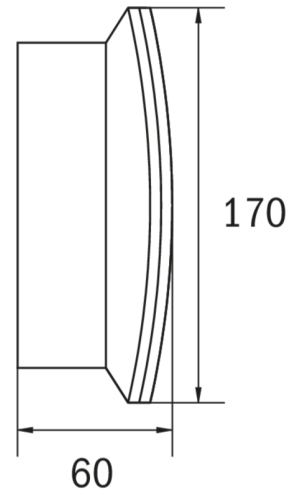

## SI-Leuchte

Art.-Nr.: KCW021SC-COOLIP54

Schlanke konvexe Rettungszeichen- und Sicherheitsleuchte aus Kunststoff für Wandmontage. Rettungszeichenleuchte mit steckbarem, lösungsmittelfreien, innenliegenden Piktogrammset standardmäßig im Lieferumfang enthalten. Gleichzeitig ohne Einsatz der Piktogramme als Sicherheitsleuchte mit enthaltener glasklarer Abdeckung zu verwenden. Rettungszeichen- / Sicherheitsleuchte gem. DIN EN 60598-1, DIN EN 60598-2-22 und DIN EN 1838.

### TECHNISCHE DATEN

Leuchtentyp	Sicherheitsleuchte
Montageart	Wandeinbau
Piktogramm	Nein
Leuchtmittel	LED
Gehäusematerial	Kunststoff
Farbe	RAL 9003
Schutzart IP	64/54
Schlagfestigkeitsgrad IK	6
Schutzklasse	2
Versorgung	Einzelbatterie
Überwachung	SC - SelfControl
Überbrückungszeit	1 h
Batterie	4,8V/2,0Ah NiMH
Betriebsart	DS/BS
Eingangsspannung AC	230 V
Eingangsfrequenz Hz	50 / 60 Hz
Leistung max.	6 W
Leistung DS	4,5 W
Leistung BS	0,35 W
Umgebungstemp. DS	-5 °C / 40 °C
Umgebungstemp. BS	-5 °C / 40 °C
Länge	60 mm
Breite	340 mm
Höhe	170 mm

Gewicht	0.84 kg
Gewicht inkl. Verp.	0.93 kg
Anschlussquerschnitt	2.5 mm
Schalteingang L <sup>1</sup>	Ja
Notlichtblockierung	Ja
Batterieanschluss	Stecker
Dimmfunktion	Ja
Lichtstrom Netz	430 lm
Lichtstrom Not	520 lm
Zolltarifnummer	94056120
Ursprungsland	Deutschland
EAN	4260682144072

## TECHNISCHE ZEICHNUNG

IP 20

IP 54