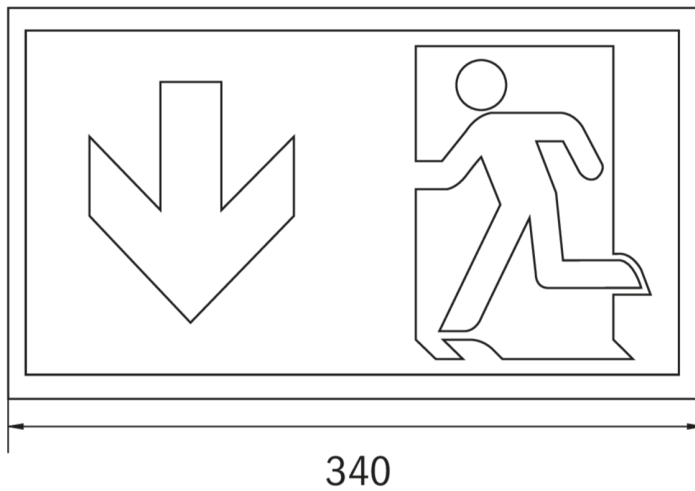

TECHNISCHE ZEICHNUNG

IP 20