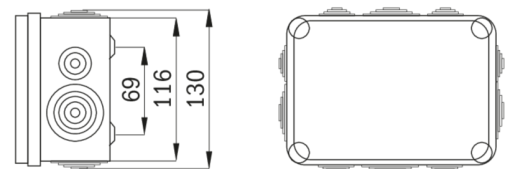

IP 54

ZUBEHÖR

- BALL2 - Ballschutzkorb (8W) 450x280x125mm inkl. Laschen
- DWKCW - Deckenwinkel / Deckenhalterung für KC Wand
- KC-IP65 - KC Dichtung IP65 EPDM
- KCER - KC-Einbaurahmen
- KCWFH - flexible Wandhalterung für KCW