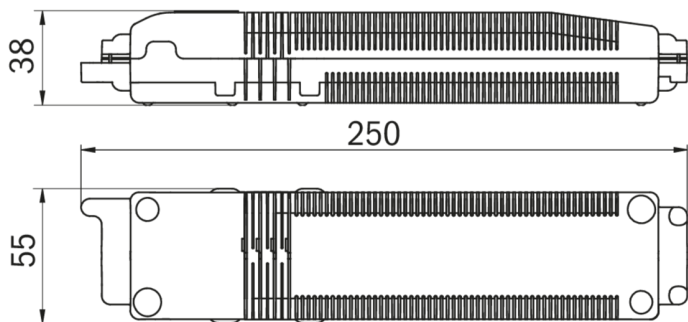

## SI-Leuchte

Art.-Nr.: KCW021SC-COOLIP54

Schlanke konvexe Rettungszeichen- und Sicherheitsleuchte aus Kunststoff für Wandmontage. Rettungszeichenleuchte mit steckbarem, lösungsmittelfreien, innenliegenden Piktogrammset standardmäßig im Lieferumfang enthalten. Gleichzeitig ohne Einsatz der Piktogramme als Sicherheitsleuchte mit enthaltener glasklarer Abdeckung zu verwenden. Rettungszeichen- / Sicherheitsleuchte gem. DIN EN 60598-1, DIN EN 60598-2-22 und DIN EN 1838.

### TECHNISCHE DATEN

Leuchtentyp	Sicherheitsleuchte
Montageart	Wandeinbau
Piktogramm	Nein
Leuchtmittel	LED
Gehäusematerial	Kunststoff
Farbe	RAL 9003
Schutzart IP	64/54
Schlagfestigkeitsgrad IK	6
Schutzklasse	2
Versorgung	Einzelbatterie
Überwachung	SC - SelfControl
Überbrückungszeit	1 h
Batterie	4,8V/2,0Ah NiMH
Betriebsart	DS/BS
Eingangsspannung AC	230 V
Eingangsfrequenz Hz	50 / 60 Hz
Leistung max.	6 W
Leistung DS	4,5 W
Leistung BS	0,35 W
Umgebungstemp. DS	-5 °C / 40 °C
Umgebungstemp. BS	-5 °C / 40 °C
Länge	60 mm
Breite	340 mm
Höhe	170 mm

Gewicht	0.84 kg
Gewicht inkl. Verp.	0.93 kg
Anschlussquerschnitt	2.5 mm
Schalteingang L <sup>1</sup>	Ja
Notlichtblockierung	Ja
Batterieanschluss	Stecker
Dimmfunktion	Ja
Lichtstrom Netz	430 lm
Lichtstrom Not	520 lm
Zolltarifnummer	94056120
Ursprungsland	Deutschland
EAN	4260682144072

## TECHNISCHE ZEICHNUNG

IP 20

IP 54