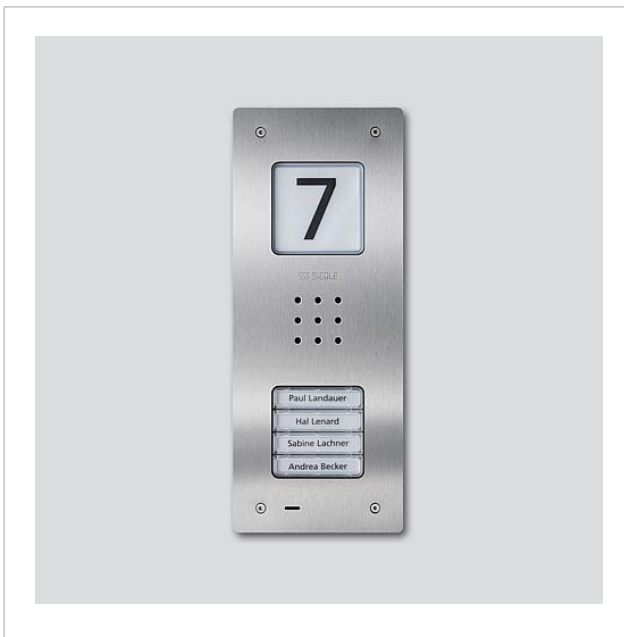

Zeichnungen / Montage