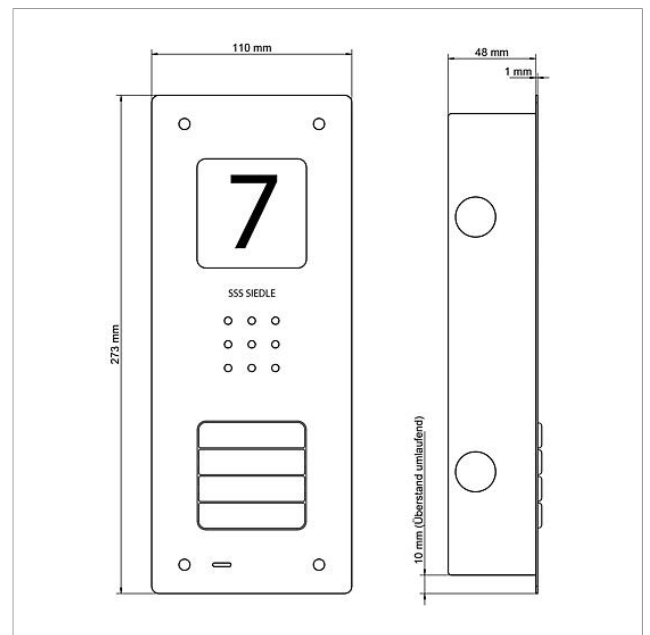

Zeichnungen / Montage