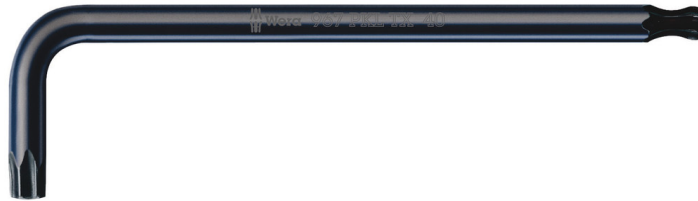

Winkelschlüssel für TORX® Schrauben

EAN:	4013288019585	Abmessung:	127x30x6 mm
Teilenr:	05024208001	Gewicht:	31 g
Artikel-Nr:	967 PKL TORX®	Ursprungsland:	CZ
		Zolltarifnr.:	82041100

- Winkelschlüssel für Innen TORX® Schrauben
- Mit TORX® Kugelkopf am langen Schenkel
- BlackLaser für hohen Korrosionsschutz und lange Lebensdauer
- Gelaserte und dadurch abriebfeste Größenkennzeichnung

Hochwertiger Winkelschlüssel für Innen TORX® Schrauben. Die Kugel am langen Schenkel erlaubt sicheres Arbeiten auch in schwierigen Einbaulagen. Ein extra langer Schenkel. Die BlackLaser-Oberflächenbehandlung sorgt für hervorragenden Oberflächenschutz, auch vor Korrosion, und lange Lebensdauer. Gelaserte und dadurch abriebfeste Größenkennzeichnung auf dem Winkelschlüssel für schnellen Zugriff.

Winkelschlüssel für TORX® Schrauben

TORX® Kugelkopf

Durch die kugelförmigen Abtriebsprofile ist ein Auslenken oder Schwenken der Werkzeugachse zur Schraubenachse möglich, so dass dadurch sozusagen „um die Ecke“ geschraubt werden kann.