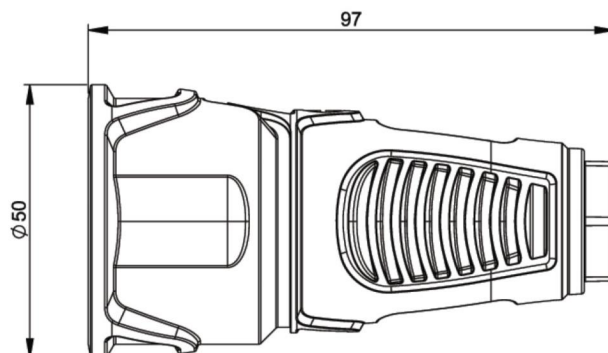

Artikel-Nr.	2410-gs
Bezeichnung	Taurus2 Gummi-Kupplung fb IP20 (hellgrau/schwarz)
Langbeschreibung	Schutzkontaktkupplung Serie TAURUS2 - Gummi Farbe (Haube/Ring): hellgrau/schwarz Material (Haube/Kontaktträger): TPE/PA6 Schutzkontaktsystem: franz./belg. 16A / 250V AC / 3p (2P+E), Schutzart: IP20
Ursprungsland	AT
Zolltarifnummer	85366990
Nettogewicht	0,068 kg
Verpackungsmenge	20
Mindestbestellmenge	500

ETIM 9.0	EC001327
Ausführung	Schutzkontaktstift
Werkstoff	Gummi
Werkstoffgüte	Thermoplast
Für "erschwerte Bedingungen" nach VDE	Ja
Schutzart (IP)	IP20
Steckrichtung	gerade
Anschlusstechnik	Schraubklemme
Farbe	grau
Polzahl	3
Nennspannung	250 V
Nennstrom	16 A

K (Kabel Ø)	6-13 mm
Leitung flexibel	1-2,5 mm ²
Kontaktschrauben	80 Ncm
Zugentlastung	110 Ncm
Abmantelungslänge	30 mm
Abisolierlänge	7 mm

<https://www.pcelectric.at/shop/de/?func=detail&artnr=2410-gs>