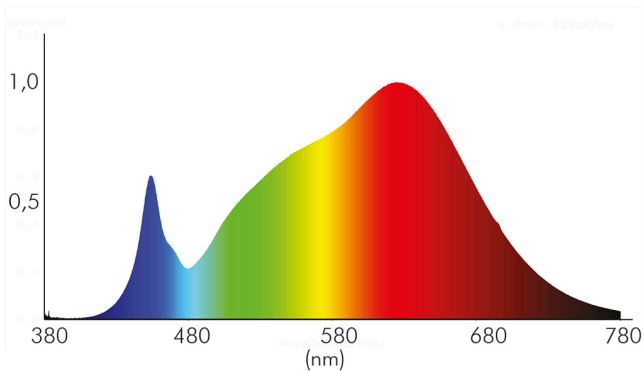

A 5068 S IP44 chrom 12W warmweiß 38°

LED Downlight A 5068 S, COB LED

Bildschirmarbeitsplatztauglich nach EN 12464-1	nein
Spitzen-Lichtstärke	2100 cd
Lichtverteiler	Reflektor
L80B10 - Lebensdauer bei 25 °C	50000 h
L70B50 - Lebensdauer bei 25°C	50000 h
Lebensdauerfaktor	0,96
Lichtstromerhalt	0,96
Verwendete Beleuchtungstechnologie	LED
Farbe steuerbar (RGB)	nein
Blendschutzschild	nein
Hülle	keine Hülle
Farblich abstimmbare Lichtquelle	nein
Farbtemperatur einstellbar	nein
Lichtquelle mit hoher Leuchtdichte	nein
Lichtverteilung	symmetrisch
Lichtaustritt	direkt
Leuchtmittel	COB LED
Geeignet für Leuchtmittelanzahl	1

Spektrale Strahlungsverteilung (250..800 nm) - Diagramm

ELEKTRISCHE EIGENSCHAFTEN

Art des Betriebsgerätes	LED Betriebsgerät
Lampenleistung	12 W
Vernetzte Lichtquelle [CLS]	nein
Nennspannung des Betriebsgerätes [AC]	220 - 240 V
Fassung	ohne

Eine Haftung für die von uns gelieferte Ware ist jedoch bei Vorliegen von natürlicher Abnutzung, Verschleiß sowie Verbrauch, insbesondere bei Betriebsmitteln LEDs etc. grundsätzlich ausgeschlossen und zwar auch dann, wenn diese bei Lieferung bereits mit der Ware verbunden sind. Angaben zur durchschnittlichen Lebensdauer und Lichtfarben dienen nur der Orientierung, sind unverbindlich und stellen keine Beschaffenheitsvereinbarung dar. Technische und gestalterische Änderungen im Zuge stetiger Produktentwicklungen vorbehalten. nobile AG – Wächtersbacher Str. 78 - 60386 Frankfurt/M. Germany - www.nobile.de

Stand:
05.09.2022
18:03:00