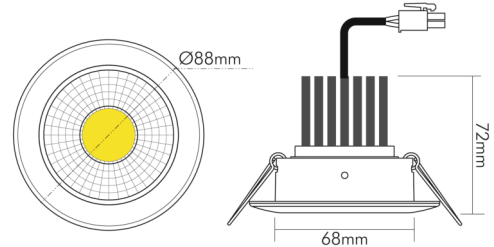

DATENBLATT

A 5068 S IP44 chrom 12W warmweiß 38°

LED Downlight A 5068 S, COB LED

Artikelnummer	1857670212
GTIN	4044538050188

□

Abdeckung der Leuchte mit Wärmedämmmaterial möglich	nein

ENERGIEVERBRAUCHSKENNZEICHNUNG

Energieeffizienzklasse	E
Artikelnummer der Lichtquelle	1857675412
EPREL-Registrierungsnummer	946954

LICHTTECHNISCHE EIGENSCHAFTEN

Lichtkegel	mediumstrahlend 21-40°
Lichtquellentyp	DLS/NMLS
Ungebündeltes [NDLS] oder gebündeltes Licht [DLS]	DLS
Farbtemperatur	3000 K
Lichtfarbe	warmweiß
Gesamtlichtstrom	1450 lm
Nutzlichtstrom [Φuse]	1210 lm
Nutzlichtstrom [Φuse] bezogen auf	schmalem Kegel (90°)
Ausstrahlwinkel	38°
Farbabstand [McAdam]	3 SDCM
Farbwiedergabeindex Ra	90
Farbwiedergabeindex R9	68
Farbwertanteil [x]	0,434
Farbwertanteil [y]	0,403

Stand:
05.09.2022
18:03:00