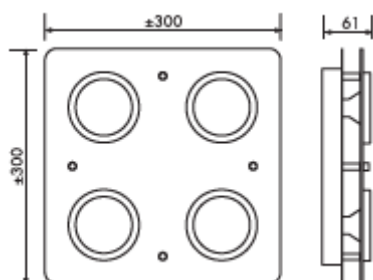

### Produktabmessungen

Länge	300 mm
Breite	300 mm
Höhe	61 mm
Gewicht	1900 g

### Abmessungsskizze LED LM85624

L: 300 mm  
B: 300 mm  
H: 61 mm