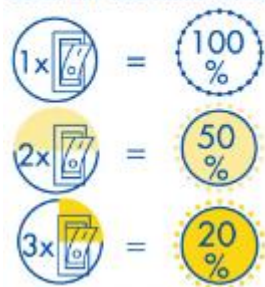

gemäß EU-Verordnung Nr. 1194/2012

Hinweise und Empfehlungen

Empfehlung für die Entsorgung der Lampe

– <http://www.lightme.eu/oekodesign/entsorgung/index.html>

3-Step Dimming:

Dimmen mit jedem herkömmlichen Lichtschalter durch Ein- und Ausschalten.