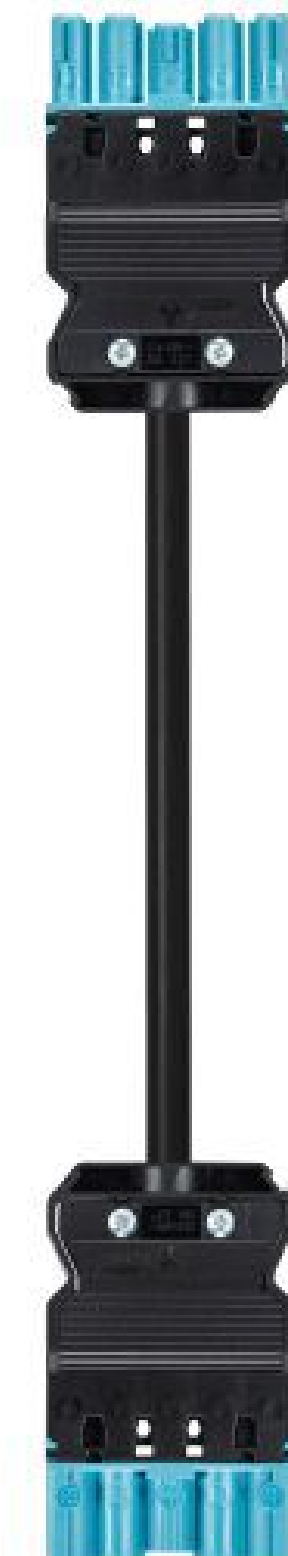

Produktdatenblatt

Art. Nr. 92.257.2500.9

Konfektionierte Leitung GST18i5KSBS 15E 25PB02

GST18i5 Verbindungsleitung Buchse - Stecker, Länge 2,5 m,
5-polig, Kodierung Netz 250 V + nicht SELV, 16 A, Kodierfarbe
pastellblau, Zugentlastungsfarbe schwarz, Leitungsfarbe schwarz,
Leiterquerschnitt 1,5 mm², Kabeltyp H05VV-F, Brandklasse: Eca

Art. Nr.

92.257.2500.9

EAN	4015573656192
Bestelleinheit	15 Stück

Zulassungen

Technische Daten
Allgemein

Bemessungsstrom	16 A
Bemessungsspannung	250 V / 400 V
Bemessungsstoßspannung	4 kV
Verschmutzungsgrad	2
Mechanische Codierung Code	Code 2
Verriegelbar	selbstverriegelnd (mit Werkzeug lösbar)
Codierfarbe / Kontakteinsatz	pastellblau
Polkennzeichnung	L, N, PE, D2, D1
Gehäusefarbe mit Zugentlastung	schwarz

Ausführung

Leiter-Nennquerschnitt	1,5 mm ²
Schutzart (IP)	IP20
Typ der Leitung	H05VV-F
Farbe der Leitung	schwarz
Kabeldurchmesser max.	10,1 mm
Leitungsart	Buchse - Stecker
Art der konfektionierten Leitung	Verbindungsleitung
Ausführung Seite 1	GST18i5 Buchse
Ausführung Seite 2	GST18i5 Stecker

Werkstoff

Oberflächenbehandlung	verzinkt
Halogenfrei	nein
Leitung Dauertemperaturbeständigkeit	70 °C
Isolierteil Dauertemperaturbeständigkeit	100 °C
Brandlast	1,798 kWh
Brandklasse	Eca

Abmessungen

Gesamtlänge	2,5 m
-------------	-------