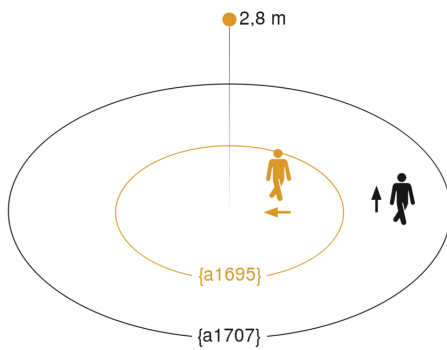

IS 3360

DALI-2 Input Device - UP eckig
EAN 4007841 057244
Art.-Nr. 057244

Sensorerfassungsbereich