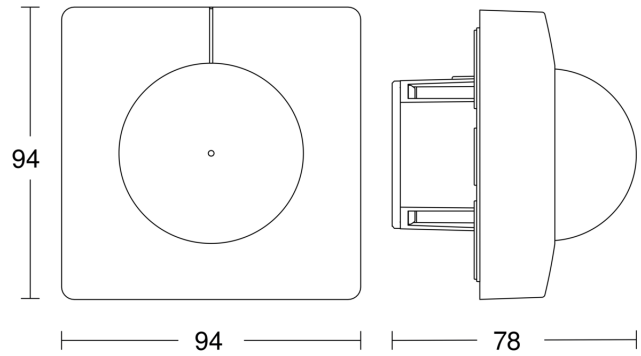

## Technische Daten

Ausführung	Bewegungs- und Präsenzmelder
Abmessungen (L x B x H)	78 x 94 x 94 mm
Netzanschluss	12 – 22,5 V / 50 – 60 Hz
Versorgungsspannung Detail	Dali-Bus
Anzahl DALI-Teilnehmer	3
Sensortechnologie	Passiv Infrarot
Anwendung, Ort	Innenbereich
Montageort	Decke
Montageart	Unterputz
Montagehöhe	2,5 – 4,00 m
Reichweite Radial	Ø 8 m (50 m <sup>2</sup> )
Reichweite Tangential	Ø 40 m (1257 m <sup>2</sup> )
Reichweite Präsenz	Ø 3 m (7 m <sup>2</sup> )
Erfassungswinkel	360 °
Öffnungswinkel	180 °
Schaltzonen	1416 Schaltzonen
optimale Montagehöhe	2,8 m
Mechanische Skalierbarkeit	Nein
Unterkriechschutz	Ja
segmentweise Ausblendung	Ja

## Sensorerfassungsbereich

Mögliche Montagehöhe: 2,50 m – 4,00 m  
Orange: radial  
Schwarz: tangential

## Maßzeichnung