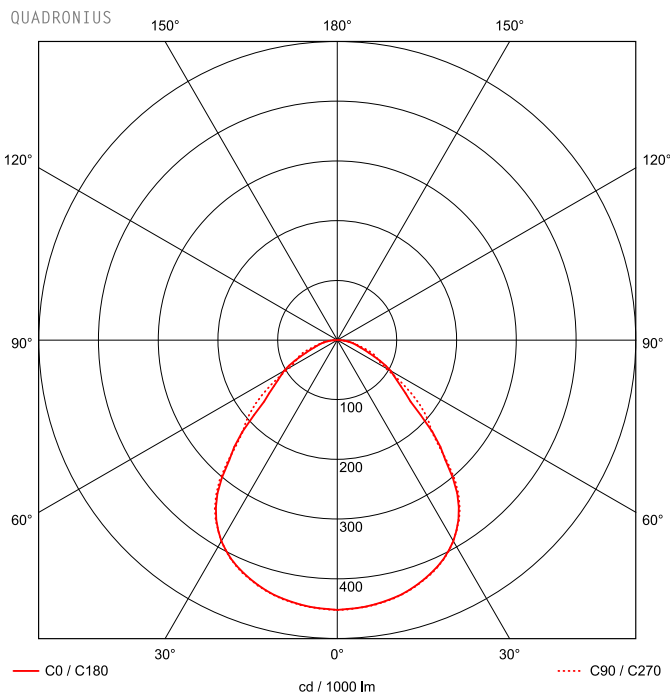

Artikel-Nr: 86130621

Strahler

LED Strahler QUADRONIUS FOOD DALI 768mm 2x97W 090° PC 30000lm

LED Strahler mit Abdeckscheibe aus Polycarbonat (klar, schlagfest), hygienisch, wartungsarm und staubgeschützt dank schlagfester PC-Scheibe, Gehäuse aus Aluminiumdruckguss, weiß beschichtet, Konverter im Leuchtengehäuse integriert. Elektrischer Anschluss durch offenes Leitungsende, kurze, alterungsbeständige Dichtungen aus Silikon, Zweipunkt-Befestigung durch Seilpendel (2.000 mm) mit montagefreundlicher, werkzeugloser Schnelljustierung, Pendelmontage, Wand- und Decken-Befestigungsbügel als Zubehör erhältlich. Achtung: PRACHT MANUFAKTUR! Sie benötigen eine andere Lichtfarbe, Gehäusefarbe oder Durchgangsverdrahtung? Besondere Herausforderungen? Kein Problem. Wir bieten individuelle Lösungen für Ihre Anforderungen.

EAN 4018098327332 Energie-Effizienz-Klasse

Statistische
Warennummer 94054099

A++

LEUCHTMITTEL

Leuchtentyp	LED
Anzahl Leuchtmittel/LED-Reihen	2
Farbtemperatur K	4.000
Farbwiedergabeindex	>80
Anzahl LED	512
Farbtoleranz (initial MacAdam)	3

LEISTUNG

Effektiver Lichtstrom Im	30000
Systemleistung W	194
Lichtstrom Im/W	155
EnergieEffizienzklasse	A++

LICHTTECHNIK

Lichtlenkung	breitstrahlend
Ausstrahlwinkel in °	90
Optik	mit Linsen
Blendbegrenzung UGR 4H 8H C0 C90	26,7 / 26,7