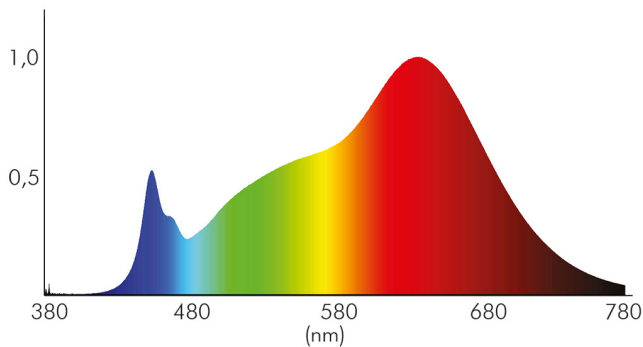

LICHTTECHNISCHE EIGENSCHAFTEN

Lichtquellentyp	DLS/NMLS
Ungebündeltes [NDLS] oder gebündeltes Licht [DLS]	DLS
Farbtemperatur	3000 K
Lichtfarbe	warmweiß
LED Effizienz	72 lm/W
Gesamtlichtstrom je Rolle	880 lm
Gesamtlichtstrom je Meter	440 lm
Nutzlichtstrom [Φ use]	720 lm
Nutzlichtstrom [Φ use] je Meter	360 lm
Nutzlichtstrom [Φ use] je Rolle	720 lm
Nutzlichtstrom [Φ use] bezogen auf	breitem Kegel (120°)
Ausstrahlwinkel	120°
Farbabstand [McAdam]	4 SDCM
Farbwiedergabeindex Ra	95
Farbwiedergabeindex R9	94
Farbwertanteil [x]	0,44
Farbwertanteil [y]	0,403

Stand:
05.09.2022
18:03:00

Flexible LED SMD 2835 2m 930 5W/m 24V

Flexibles LED Band mit SMD 2835

Spitzen-Lichtstärke	75 cd
L80B10 - Lebensdauer bei 25 °C	50000 h
L70B50 - Lebensdauer bei 25°C	50000 h
Lichtstromrückgang bei mittl. Nutzungsdauer 50.000 h bei 25 °C Umgebungstemperatur	80 %
Ausfallrate bei mittl. Nutzungsdauer von 50.000 h bei 25 °C Umgebungstemperatur	10 %
Lebensdauerfaktor	0,9
Lichtstromerhalt	0,96
Verwendete Beleuchtungstechnologie	LED
Blendschutzschild	nein
Hülle	keine Hülle
Farblich abstimmbare Lichtquelle	nein
Gesamtlichtstrom einstellbar	nein
Farbtemperatur einstellbar	nein
Konstant-Lichtstrom-Regelung	nein
Lichtquelle austauschbar	nein
Lichtquelle mit hoher Leuchtdichte	nein
Anzahl der LEDs pro Meter	60
Anzahl der LEDs pro Segment	6
Leuchtmittel	SMD-LED

Spektrale Strahlungsverteilung (250..800 nm) - Diagramm

ELEKTRISCHE EIGENSCHAFTEN

Direkt an die Netzspannung [MLS]/Nicht direkt an die Netzspannung angeschlossen [NMLS]	NMLS
Energieverbrauch im Betrieb	10 kWh/1000 h