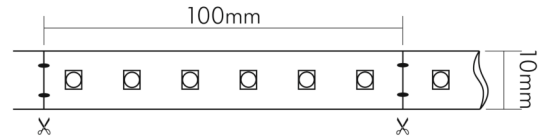

DATENBLATT

Flexible LED SMD 2835 2m 930 5W/m 24V

Flexibles LED Band mit SMD 2835

Artikelnummer	5014200213
GTIN	4044538064987

ENERGIEVERBRAUCHSKENNZEICHNUNG

Energieeffizienzklasse	G
Artikelnummer der Lichtquelle	5014200213
EPREL-Registrierungsnummer	1021840

LICHTTECHNISCHE EIGENSCHAFTEN

Lichtquellentyp	DLS/NMLS
Ungebündeltes [NDLS] oder gebündeltes Licht [DLS]	DLS
Farbtemperatur	3000 K
Lichtfarbe	warmweiß
LED Effizienz	72 lm/W
Gesamtlichtstrom je Rolle	880 lm
Gesamtlichtstrom je Meter	440 lm
Nutzlichtstrom [Φuse]	720 lm
Nutzlichtstrom [Φuse] je Meter	360 lm
Nutzlichtstrom [Φuse] je Rolle	720 lm
Nutzlichtstrom [Φuse] bezogen auf	breitem Kegel (120°)
Ausstrahlwinkel	120°
Farbabstand [McAdam]	4 SDCM
Farbwiedergabeindex Ra	95
Farbwiedergabeindex R9	94
Farbwertanteil [x]	0,44
Farbwertanteil [y]	0,403

Stand:
05.09.2022
18:03:00