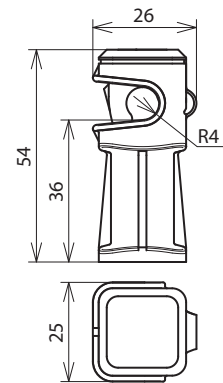

LH DS 8 H36 IGM6 GR (204 003)

Maßbild

<b>Typ</b>	<b>LH DS 8 H36 IGM6 GR</b>
<b>Art-Nr.</b>	<b>204 003</b>
Bauhöhe Leitungshalter	36 mm
Gewinde Leitungshalter	M6
Werkstoff Leitungshalter	<b>Kunststoff</b>
Farbe Leitungshalter	grau ●
Farbe RAL	ähnlich 7035
Leitungsführung	lose
Leitungshalter Aufnahme Rd	8 mm
Ausführung	robust, witterungsbeständig, UV-stabilisiert und halogenfrei

**Stammdaten**

Nettogewicht	15,3 g/st
Zolltarifnummer (Komb. Nomenklatur EU)	85389099
GTIN (EAN)	4013364019034
VPE	100 ST

Änderungen in Form und Technik, bei Maßen, Gewichten und Werkstoffen behalten wir uns im Sinne des Fortschrittes der Technik vor. Die Abbildungen sind unverbindlich.