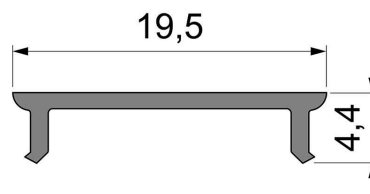

Artikel Nr.: 983034

Abdeckung P-01-15 passend für

Charakteristik

Material	Kunststoff
Farbe	
Optik	milchig 40% Transmission

Abmessungen und Gewicht

Länge	1000 mm
Breite	19,5 mm
Höhe	4,4 mm
Durchmesser	
Gewicht	33 g

Montage

Befestigungsmöglichkeiten

Artikel Nr.: 983034

Cover P-01-15 suitable for

Characteristics

Material	plastic
Color	
Optic	milky 40% Transmission

Dimensions & Weight

Length	1000 mm
Width	19,5 mm
Height	4,4 mm
Diameter	
Product Weight	33 g