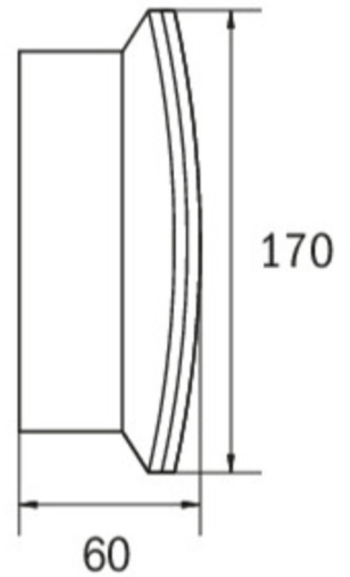

Höhe	170 mm
Gewicht	0.79 kg
Gewicht inkl. Verp.	0.88 kg
Anschlussquerschnitt	1.5 mm
Schalteingang L'	Ja
Notlichtblockierung	Nein
Batterieanschluss	Stecker
Dimmfunktion	Nein
Lichtstrom Netz	320 lm
Lichtstrom Not	320 lm
Zolltarifnummer	94056120
Ursprungsland	Deutschland
EAN	4260766556289

TECHNISCHE ZEICHNUNG