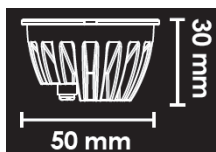

### Produktabmessungen Lampe

Länge.....	50 mm
Durchmesser.....	30 mm
Gewicht.....	60 g

### Produktabmessungen Einbauring

Schwenkbar.....	30°
Bohrlochdurchmesser.....	68 mm
Durchmesser.....	85 mm
Gesamt Höhe.....	26 mm
Einbautiefe.....	24 mm
Gewicht.....	87 g

### Abmessungsskizze Lampe

H: 30 mm
D: 50 mm