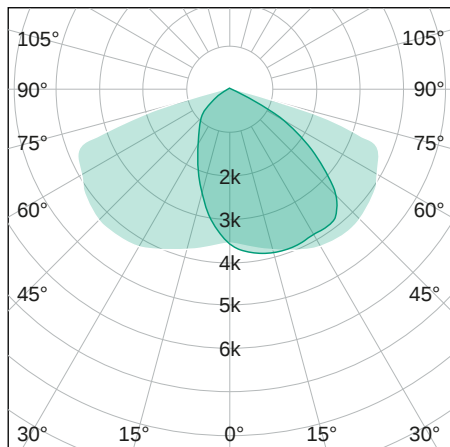

RoadLUX PRO

140 | 75 x 150°

LICHTVERTEILUNGSKURVE

TECHNISCHE ZEICHNUNG

LICHTTECHNIK

Abstrahlwinkel	75 x 150°
Farbtemperatur	4.000 K
Farbtoleranz	< 5 SDCM
Farbwiedergabeindex	> 70

EIGENSCHAFTEN

Durchgangsverdrahtung	nein
Anschluss	Klemme: 3-polig, max. 2,5 mm ²
Modul per LSS* B10A	14
Modul per LSS* B16A	22
Modul per LSS* C10A	14
Modul per LSS* C16A	22
Schaltzyklen	> 500.000
Spannungsbereich AC	200 – 240 V AC, 50/60 Hz

BESTELLÜBERSICHT

RoadLUX PRO 140 75 x 150°	
Artikelnummer	497540140127
EAN-Code	4260374016687

ZUBEHÖR

Mastadapter für RoadLUX pro	474919760021
Mastadapter für RoadLUX pro	474919340023
Wandausleger für RoadLUX PRO	474901600057
Wandausleger mit Eckbefestigung für RoadLUX PRO	474911600058
Mastaufsatz, 2-fach, für RoadLUX PRO	474902600059

MATERIAL

Abdeckung	klar
Material (Abdeckung)	Glas
Material (Gehäuse)	Aluminium
Gehäusefarbe	grau

LIEFERUMFANG

Mastreduzierung für 42 mm; Schrauben

ABMESSUNG

L x B x H / Ø (H2)	617 (763) x 352 x 115 (167) mm
Gewicht	8,2 kg