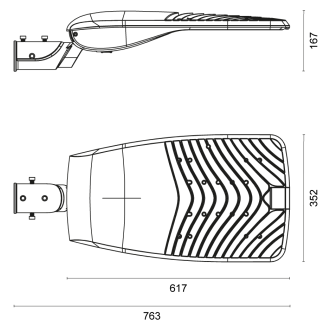

RoadLUX PRO

140 | 75 x 150°

LICHTVERTEILUNGSKURVE

TECHNISCHE ZEICHNUNG

LICHTTECHNIK

Abstrahlwinkel	75 x 150°
Farbtemperatur	4.000 K
Farbtoleranz	< 5 SDCM
Farbwiedergabeindex	> 70

EIGENSCHAFTEN

Durchgangsverdrahtung	nein
Anschluss	Klemme: 3-polig, max. 2,5 mm ²
Modul per LSS* B10A	14
Modul per LSS* B16A	22
Modul per LSS* C10A	14
Modul per LSS* C16A	22
Schaltzyklen	> 500.000
Spannungsbereich AC	200 – 240 V AC, 50/60 Hz

BESTELLÜBERSICHT

RoadLUX PRO 140 75 x 150°	
Artikelnummer	497540140127
EAN-Code	4260374016687

ZUBEHÖR

Mastadapter für RoadLUX pro	474919760021
Mastadapter für RoadLUX pro	474919340023
Wandausleger für RoadLUX PRO	474901600057
Wandausleger mit Eckbefestigung für RoadLUX PRO	474911600058
Mastaufsatz, 2-fach, für RoadLUX PRO	474902600059

MATERIAL

Abdeckung	klar
Material (Abdeckung)	Glas
Material (Gehäuse)	Aluminium
Gehäusefarbe	grau

LIEFERUMFANG

Mastreduzierung für 42 mm; Schrauben

ABMESSUNG

L x B x H / Ø (H2)	617 (763) x 352 x 115 (167) mm
Gewicht	8,2 kg