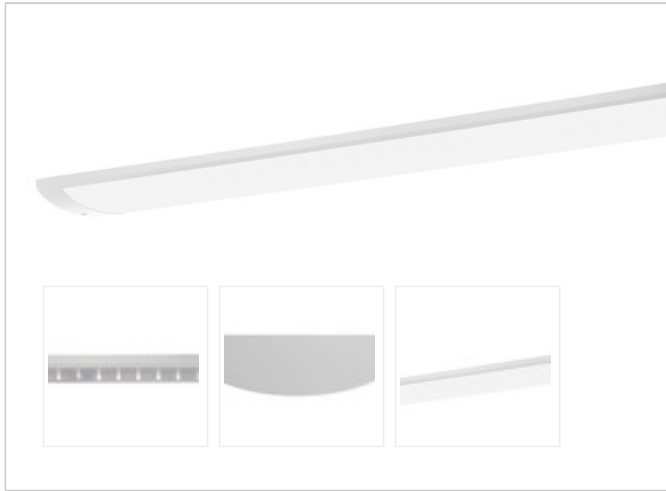

Artikel-Nr: 76331291

Anbauleuchten

Leuchte TROJA G2 DALI 1261mm PCO 1x39W 110° 4400lm

Vandalismus geschützte LED Leuchte mit MID-Power LEDs, LED Einheit in der Abdeckung integriert und per PEC System (PRACHT EASY CONNECT) schnell zu montieren. Konverter in Leuchte integriert. Flaches, stabiles Aluminiumgehäuse mit integriertem decken-/wandseitigem Kabelführungskanal, schlagfeste Abdeckung aus opalisiertem Polycarbonat, eingefasst in Aluminium-Rahmenprofil und Endkappen aus Aluminium-Druckguss, weiß, pulverbeschichtet, mit Innensechskant- oder Sicherheits-Verschlusschrauben, umlaufende Silikondichtung, geeignet für Decken- und waagerechte Wandmontage, Eckmontage mit Zubehör möglich. Ein-Mann-Montage mit variablen Befestigungsabständen durch PRACHT-KLAMMER-SYSTEM, die Befestigungsklammern sind nach der Montage der Abdeckung vor unbefugtem Zugriff geschützt. Achtung: PRACHT MANUFAKTUR! Sie benötigen eine andere Lichtfarbe, Gehäusefarbe oder Durchgangsverdrahtung? Besondere Herausforderungen? Kein Problem. Wir bieten individuelle Lösungen für Ihre Anforderungen.

Standard Montageart	Decke, waagerechte Wand
Optionale Montageart	Eckmontage

Leitungsschutz C10A	28
Leitungsschutz C16A	36

LED-Platine austauschbar	möglich
--------------------------	---------

MATERIAL

Gehäusefarbe	Weiss RAL 9010
--------------	----------------