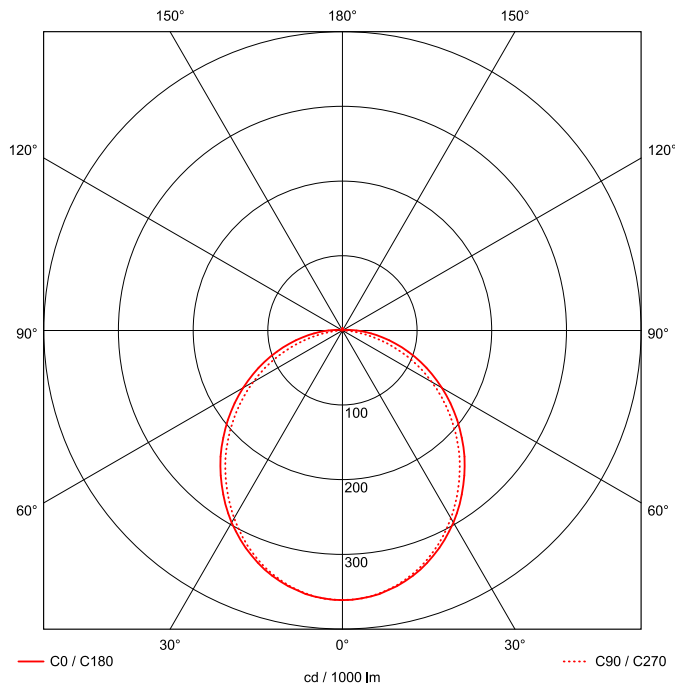

Artikel-Nr: 76331291

Anbauleuchten

Leuchte TROJA G2 DALI 1261mm PCO 1x39W 110° 4400lm

Vandalismus geschützte LED Leuchte mit MID-Power LEDs, LED Einheit in der Abdeckung integriert und per PEC System (PRACHT EASY CONNECT) schnell zu montieren. Konverter in Leuchte integriert. Flaches, stabiles Aluminiumgehäuse mit integriertem decken-/wandseitigem Kabelführungskanal, schlagfeste Abdeckung aus opalisiertem Polycarbonat, eingefasst in Aluminium-Rahmenprofil und Endkappen aus Aluminium-Druckguss, weiß, pulverbeschichtet, mit Innensechskant- oder Sicherheits-Verschlusschrauben, umlaufende Silikondichtung, geeignet für Decken- und waagerechte Wandmontage, Eckmontage mit Zubehör möglich. Ein-Mann-Montage mit variablen Befestigungsabständen durch PRACHT-KLAMMER-SYSTEM, die Befestigungsklammern sind nach der Montage der Abdeckung vor unbefugtem Zugriff geschützt. Achtung: PRACHT MANUFAKTUR! Sie benötigen eine andere Lichtfarbe, Gehäusefarbe oder Durchgangsverdrahtung? Besondere Herausforderungen? Kein Problem. Wir bieten individuelle Lösungen für Ihre Anforderungen.

EAN 4018098314431 Energie-Effizienz-Klasse

Statistische
Warennummer 94054099

A++

LEUCHTMITTEL

Leuchtentyp	LED
Anzahl Leuchtmittel/LED-Reihen	1
Farbtemperatur K	4.000
Farbwiedergabeindex	>80
Anzahl LED	192
Farbtoleranz (initial MacAdam)	3