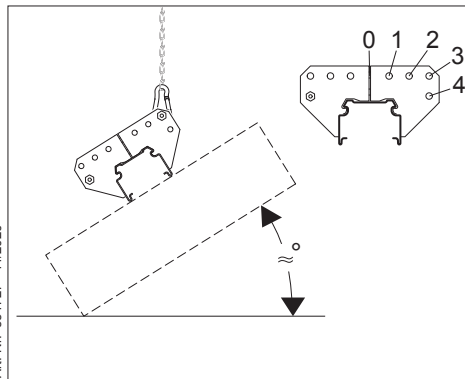

INSTRUCTION

SDT-WA

6820 9300 120

REGIOLUX
 Regiolux GmbH
 Hellinger Str. 3
 D-97486 Königsberg/Bay.
 T 09525 89-0
<http://www.regiolux.de>
info@regiolux.de

	THLA	SOH	WOH	SDGMVO
Pos. 0	≈ 0°	≈ 0°	≈ 0°	≈ 0°
Pos. 1	≈ 15°	≈ 10°	×	≈ 20°
Pos. 2	≈ 25°	≈ 20°	×	≈ 40°
Pos. 3	≈ 35°	≈ 30°	×	≈ 50°
Pos. 4	≈ 45°	≈ 40°	×	≈ 60°