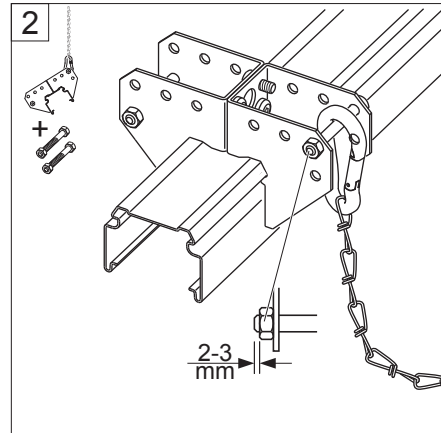

INSTRUCTION

SDT-WA

6820 9300 120

REGIOLUX
 Regiolux GmbH
 Hellinger Str. 3
 D-97486 Königsberg/Bay.
 T 09525 89-0
<http://www.regiolux.de>
info@regiolux.de

	THLA	SOH	WOH	SDGMVO
Pos. 0	≈ 0°	≈ 0°	≈ 0°	≈ 0°
Pos. 1	≈ 15°	≈ 10°	×	≈ 20°
Pos. 2	≈ 25°	≈ 20°	×	≈ 40°
Pos. 3	≈ 35°	≈ 30°	×	≈ 50°
Pos. 4	≈ 45°	≈ 40°	×	≈ 60°