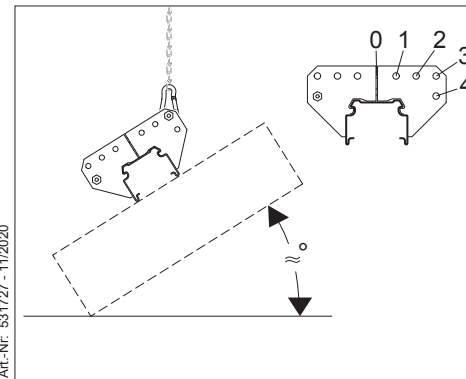

INSTRUCTION

SDT-WA

6820 9300 120

REGIOLUX
 Regiolux GmbH
 Hellinger Str. 3
 D-97486 Königsberg/Bay.
 T 09525 89-0
<http://www.regiolux.de>
info@regiolux.de

	THLA	SOH	WOH	SDGMVO
Pos. 0	≈ 0°	≈ 0°	≈ 0°	≈ 0°
Pos. 1	≈ 15°	≈ 10°	×	≈ 20°
Pos. 2	≈ 25°	≈ 20°	×	≈ 40°
Pos. 3	≈ 35°	≈ 30°	×	≈ 50°
Pos. 4	≈ 45°	≈ 40°	×	≈ 60°