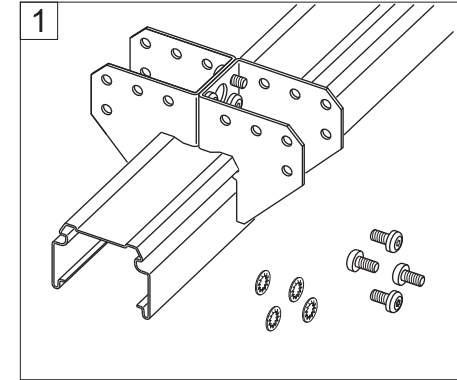

INSTRUCTION

SDT-WA

6820 9300 120

REGIOLUX
 Regiolux GmbH
 Hellinger Str. 3
 D-97486 Königsberg/Bay.
 T 09525 89-0
<http://www.regiolux.de>
info@regiolux.de

	THLA	SOH	WOH	SDGMVO
Pos. 0	≈ 0°	≈ 0°	≈ 0°	≈ 0°
Pos. 1	≈ 15°	≈ 10°	×	≈ 20°
Pos. 2	≈ 25°	≈ 20°	×	≈ 40°
Pos. 3	≈ 35°	≈ 30°	×	≈ 50°
Pos. 4	≈ 45°	≈ 40°	×	≈ 60°