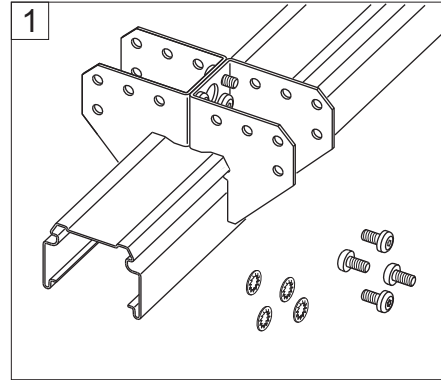

INSTRUCTION

SDT-WA

6820 9300 120

REGIOLUX
 Regiolux GmbH
 Hellinger Str. 3
 D-97486 Königsberg/Bay.
 T 09525 89-0
<http://www.regiolux.de>
info@regiolux.de

	THLA	SOH	WOH	SDGMVO
Pos. 0	≈ 0°	≈ 0°	≈ 0°	≈ 0°
Pos. 1	≈ 15°	≈ 10°	×	≈ 20°
Pos. 2	≈ 25°	≈ 20°	×	≈ 40°
Pos. 3	≈ 35°	≈ 30°	×	≈ 50°
Pos. 4	≈ 45°	≈ 40°	×	≈ 60°