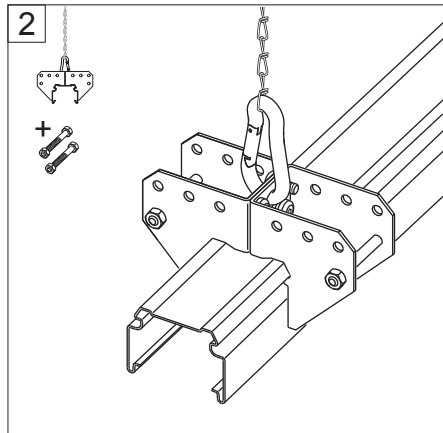

INSTRUCTION

SDT-WA

6820 9300 120

REGIOLUX
 Regiolux GmbH
 Hellinger Str. 3
 D-97486 Königsberg/Bay.
 T 09525 89-0
<http://www.regiolux.de>
info@regiolux.de

	THLA	SOH	WOH	SDGMVO
Pos. 0	≈ 0°	≈ 0°	≈ 0°	≈ 0°
Pos. 1	≈ 15°	≈ 10°	×	≈ 20°
Pos. 2	≈ 25°	≈ 20°	×	≈ 40°
Pos. 3	≈ 35°	≈ 30°	×	≈ 50°
Pos. 4	≈ 45°	≈ 40°	×	≈ 60°