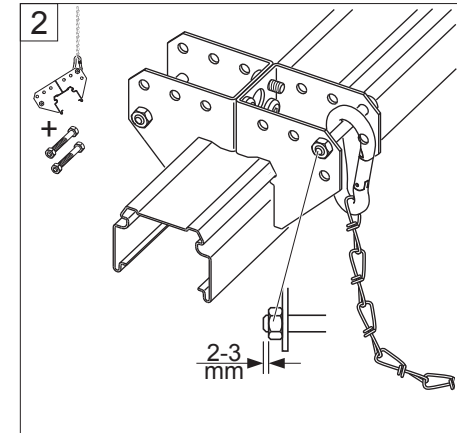

INSTRUCTION

SDT-WA

6820 9300 120

REGIOLUX
 Regiolux GmbH
 Hellinger Str. 3
 D-97486 Königsberg/Bay.
 T 09525 89-0
<http://www.regiolux.de>
info@regiolux.de

	THLA	SOH	WOH	SDGMVO
Pos. 0	≈ 0°	≈ 0°	≈ 0°	≈ 0°
Pos. 1	≈ 15°	≈ 10°	×	≈ 20°
Pos. 2	≈ 25°	≈ 20°	×	≈ 40°
Pos. 3	≈ 35°	≈ 30°	×	≈ 50°
Pos. 4	≈ 45°	≈ 40°	×	≈ 60°