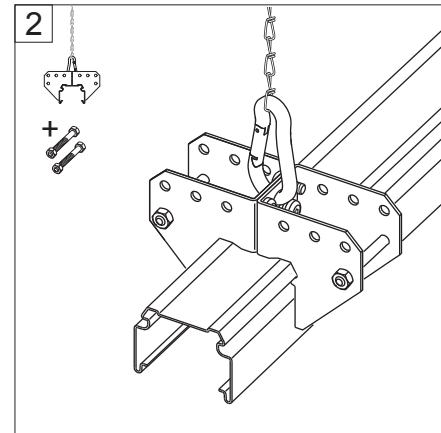

THLA	SOH	WOH	SDGMVO
Pos. 0	≈ 0°	≈ 0°	≈ 0°	≈ 0°
Pos. 1	≈ 15°	≈ 10°	×	≈ 20°
Pos. 2	≈ 25°	≈ 20°	×	≈ 40°
Pos. 3	≈ 35°	≈ 30°	×	≈ 50°
Pos. 4	≈ 45°	≈ 40°	×	≈ 60°