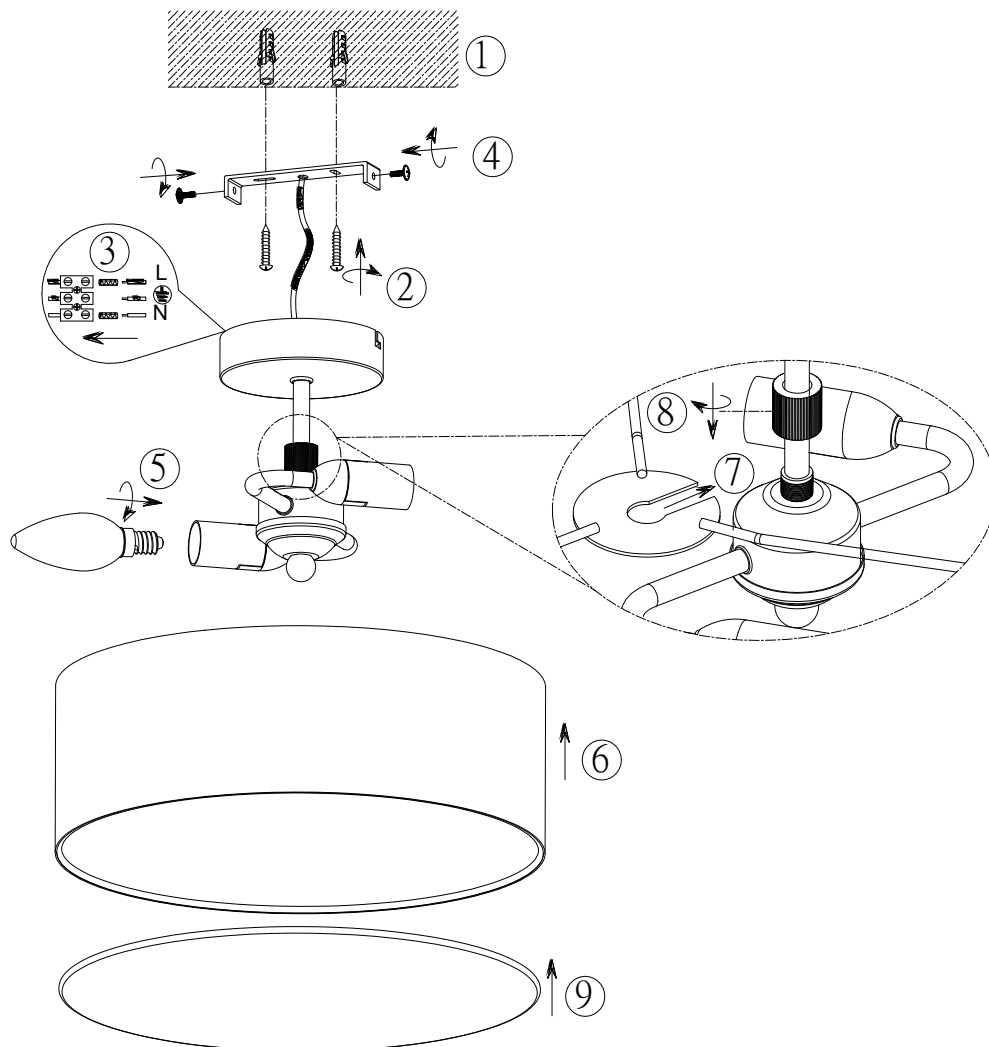

230V~50Hz
2 x E14 / max.40W

IP 20

0,3m