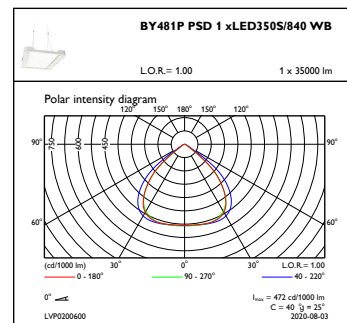

Gehäusematerial	Aluminium
Reflektor-Material	-
Optisches Material	Polycarbonat
Material optische Abdeckung/Linse	Glas
Befestigungsmaterial	Stahl
Ausführung optische Abdeckung	Klar
Gesamte Länge	600 mm
Gesamte Breite	490 mm
Gesamte Höhe	85 mm
Farbe	Silber RAL 9006
Abmessungen (Höhe x Breite x Tiefe)	85 x 490 x 600 mm (3.3 x 19.3 x 23.6 in)

Anwendungsparameter

Umgebungstemperaturbereich	-30 bis +45 °C
Bemessungs-Umgebungstemperatur	45 °C
Maximaler Dimmlevel	10%
Geeignet zum häufigen An- und Ausschalten	Nein

Produktdaten

Gesamt-Produktcode	871869940801500
Bestell-Produktname	BY481P LED350S/840 PSD WB GC SI BR
EAN/UPC - Produkt	8718699408015
Bestellcode	40801500
Anzahl pro Verpackung	1
SAP-Zähler - Pakete pro Außenkarton	1
SAP-Material	910500465608
Nettogewicht (Einzelteil)	12,500 kg

GentleSpace Gen3

Abmessungsskizzen

GentleSpace gen3 BY480P-BY483P

Photometrische Daten

IFGU1_BY481PPSD1xLED350S840WB

OFPC1_BY481PPSD1xLED350S840WB