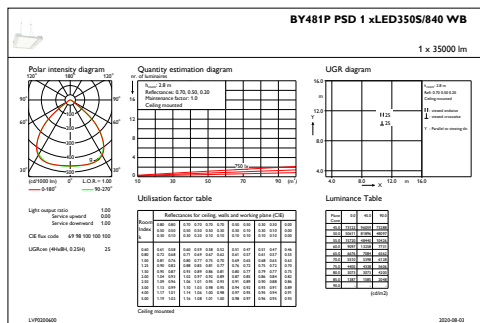

Anwendungsparameter

Umgebungstemperaturbereich	-30 bis +45 °C
Bemessungs-Umgebungstemperatur	45 °C
Maximaler Dimmlevel	10%
Geeignet zum häufigen An- und Ausschalten	Nein

Produktdaten

Gesamt-Produktcode	871869940801500
Bestell-Produktname	BY481P LED350S/840 PSD WB GC SI BR
EAN/UPC - Produkt	8718699408015
Bestellcode	40801500
Anzahl pro Verpackung	1
SAP-Zähler - Pakete pro Außenkarton	1
SAP-Material	910500465608
Nettogewicht (Einzelteil)	12,500 kg

GentleSpace Gen3

Abmessungsskizzen

GentleSpace gen3 BY480P-BY483P

Photometrische Daten

IFGU1_BY481PPSD1xLED350S840WB

OFPC1_BY481PPSD1xLED350S840WB