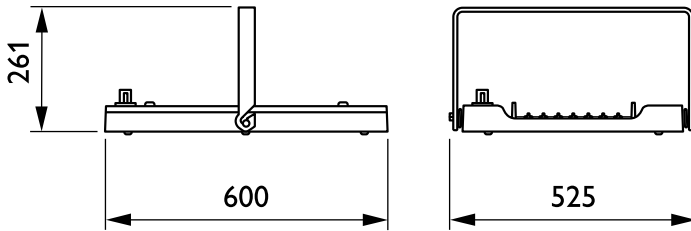

Gehäusematerial	Aluminium
Reflektor-Material	-
Optisches Material	Polycarbonat
Material optische Abdeckung/Linse	Glas
Befestigungsmaterial	Stahl
Ausführung optische Abdeckung	Klar
Gesamte Länge	600 mm
Gesamte Breite	490 mm
Gesamte Höhe	85 mm
Farbe	Silber RAL 9006
Abmessungen (Höhe x Breite x Tiefe)	85 x 490 x 600 mm (3.3 x 19.3 x 23.6 in)

GentleSpace Gen3

Abmessungsskizzen

GentleSpace gen3 BY480P-BY483P

Photometrische Daten

IFGU1_BY481PPSD1xLED350S840WB

OFPC1_BY481PPSD1xLED350S840WB