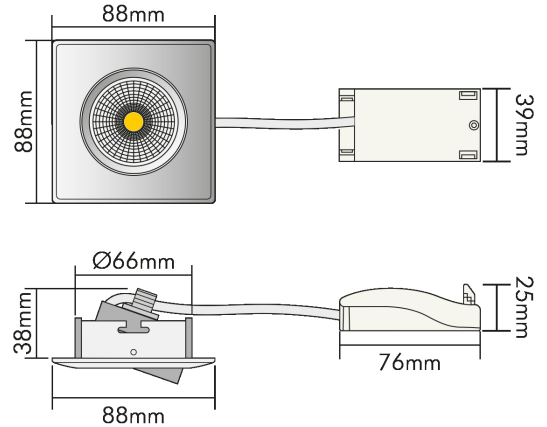

DATENBLATT

5068 ECO DOB chrom 8W 840 38° dim C

LED Downlight 5068 ECO DOB, COB LED, schwenkbar

nobile

Artikelnummer	1867050213
GTIN	4044538071695

ENERGIEVERBRAUCHSKENNZEICHNUNG

Artikelnummer der Lichtquelle	1867050213
EPREL-Registrierungsnummer	933420
Energieeffizienzklasse	F

LICHTTECHNISCHE EIGENSCHAFTEN

Spitzen-Lichtstärke	1040 cd
Lichtstromerhalt	0,96
Lichtverteiler	Reflektor
L70B50 - Lebensdauer bei 25°C	30000 h
Leuchtenlichtfläche	transparent
Farbwertanteil [x]	0,38
Farbwertanteil [y]	0,38
Verwendete Beleuchtungstechnologie	LED
Ungebündeltes [NDLS] oder gebündeltes Licht [DLS]	DLS
Blendschutzschild	nein
Nutzlichtstrom [Φuse]	600 lm
Nutzlichtstrom [Φuse] bezogen auf	schmalem Kegel (90°)
Lebensdauerfaktor	0,9
Flimmern [Pst LM]	1 W
Stroboskopeffekt [SVM]	0,4 W
Hülle	keine Hülle
Farbwiedergabeindex R9	19

Stand:
01.02.2022
14:18:00