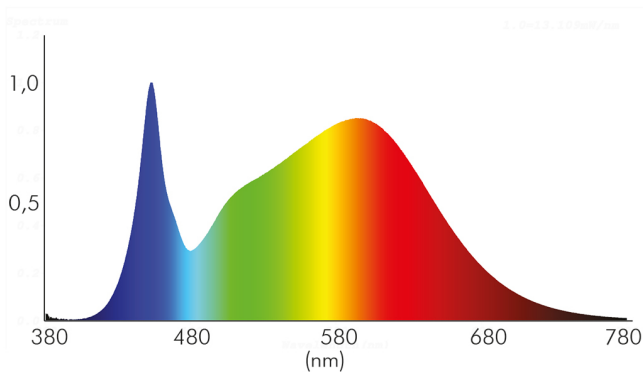

5068 ECO DOB chrom 8W 840 38° dim C

LED Downlight 5068 ECO DOB, COB LED, schwenkbar

Lichtquelle mit hoher Leuchtdichte	nein
Lichtquelle austauschbar	nein
Lichtquellentyp	DLS/MLS
Farbtemperatur	4000 K
Farbwiedergabeindex Ra	85
Ausstrahlwinkel	38°
Leuchtmittel	COB LED
Gesamtlichtstrom	630 lm
Lichtverteilung	symmetrisch
LED Effizienz pro Leuchte ca.	88 lm/W
Farbabstand [McAdam]	3 SDCM
Lichtaustritt	direkt
Farbe steuerbar (RGB)	nein
Farblich abstimmbare Lichtquelle	nein

Spektrale Strahlungsverteilung (250..800 nm) - Diagramm

ELEKTRISCHE EIGENSCHAFTEN

Vernetzte Lichtquelle [CLS]	nein
Leistungsfaktor	0,93
Leistungsaufnahme im Bereitschaftszustand [Psb]	0 W
Direkt an die Netzspannung [MLS]/Nicht direkt an die Netzspannung angeschlossen [NMLS]	MLS
Verschiebungsfaktor	0,93
Dimmbar	ja
Nennspannung	230 V
Lampenleistung	8 W

Stand:
01.02.2022
14:18:00