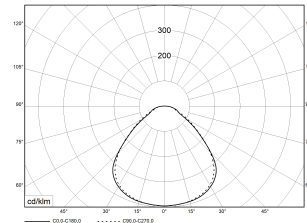

FLAT-E LED 625 DALI MP 3000K 3200lm 34W | Artikelnummer 88090200

PMMA
650°C

HB

Superflache LED Einlege- oder Abhängeleuchte (Abhängung bitte separat bestellen), dimmbar. Gehäuse Stahlblech, Höhe 14 mm (zzgl. Betriebsgerät), weiß. Mikroprismatische Abdeckung. Schutzart IP 40 raumseitig, IP 20 deckenseitig. Besonders geeignet für den Einbau in Kassettendecken und daher bevorzugter Einsatzbereich in Büro- und Geschäftsräumen. Blendungsbewertung für Bildschirm- und Büroarbeitsplätze: UGR 19. Integrierte LED Leuchtmittel sind in der Leuchte nicht austauschbar.