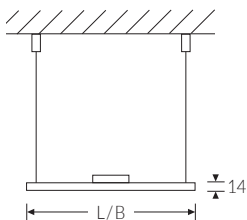

FLAT-E LED 625 DALI MP 3000K 3200lm 34W | Artikelnummer 88090200

PMMA
650°C

HB

Superflache LED Einlege- oder Abhängeleuchte (Abhängung bitte separat bestellen), dimmbar. Gehäuse Stahlblech, Höhe 14 mm (zzgl. Betriebsgerät), weiß. Mikroprismatische Abdeckung. Schutzart IP 40 raumseitig, IP 20 deckenseitig. Besonders geeignet für den Einbau in Kassettendecken und daher bevorzugter Einsatzbereich in Büro- und Geschäftsräumen. Blendungsbewertung für Bildschirm- und Büroarbeitsplätze: UGR 19. Integrierte LED Leuchtmittel sind in der Leuchte nicht austauschbar.

Technische Daten	
Anzahl Leuchten an Sicherungsautomat B16	40 Stück
Gehäuse	Gehäuse aus Stahlblech weiss
Betriebs-Umgebungstemperatur - min.	10 °C
Betriebs-Umgebungstemperatur - max.	40 °C
Prüfungen	
Schutzklasse	SK II
Schutzart	IP40
Brennbarkeit (UL94)	HB
Glühdrahtfestigkeit	PMMA 650°C
CE-Konform	Ja
Maße und Gewichte	
Länge (L)	621 mm
Breite (B)	621 mm
Höhe (H)	14 mm
Bruttogewicht (incl. Verpackung)	4,9 Kg
Nettogewicht	4,2 Kg
Inhalts- / Verpackungsmenge	1 Stück
Paletteneinheit	50 Stück