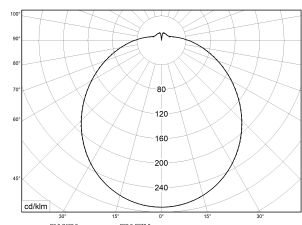

RKL 3 PC LED BASIC 4000K 1700lm 12W | Artikelnummer 75111719

PC
850°C

IK06

Runde LED-Anbauleuchte. Geeignet für die Montage an Decke und Wand. Gehäuse aus profiliertem, weißlackiertem Stahlblech. Bombierte, strukturierte Abdeckung aus hochschlagfestem Polycarbonat (PC), opal. Sicherer Halt der Abdeckung durch Federverschluss. 3-polige Anschlussklemme mit Steckkontakt, Durchschleifen möglich. 2 Kabeleinführungen.