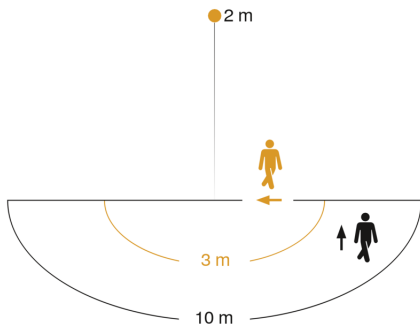

Technische Daten

Abmessungen (L x B x H)	243 x 188 x 410 mm	Dämmerungsschalter	Ja
Netzanschluss	230 – 240 V / 50 Hz	Dämmerungseinstellung	2 – 2000 lx
Montagehöhe max	3,00 m	Zeiteinstellung	8 s – 35 Min.
Sensortechnologie	Passiv Infrarot	Grundlichtfunktion	Nein
Leistung	60 W	Softlichtstart	Nein
Vernetzung	Nein	Schlagfestigkeit	IK03
Slavebetrieb einstellbar	Nein	Schutzart	IP44
Mit Leuchtmittel	Nein	Schutzklasse	II
Leuchtmittel	Allgebrauchslampe	Umgebungstemperatur	-20 – 40 °C
Sockel	E27	Werkstoff des Gehäuses	Kunststoff
Mit Bewegungsmelder	Ja	Werkstoff der Abdeckung	Kunststoff transparent
Erfassungswinkel	180 °	Herstellergarantie	3 Jahre
Unterkriechschutz	Ja	Einstellungen via	Potis
segmentweise Ausblendung	Ja	Mit Fernbedienung	Nein
Elektronische Skalierbarkeit	Nein	Abdeckmaterial Lieferumfang	Aufkleber
Mechanische Skalierbarkeit	Nein	Variante	schwarz
Reichweite Radial	r = 3 m (14 m ²)	VPE1, EAN	4007841617813
Reichweite Tangential	r = 10 m (157 m ²)		

Sensor-Außenleuchte

L 15

schwarz

EAN 4007841 617813

Art.-Nr. 617813

Sensorerfassungsbereich

Mögliche Montagehöhe: 1,80 m – 3,00 m

Orange: radial

Schwarz: tangential

Maßzeichnung