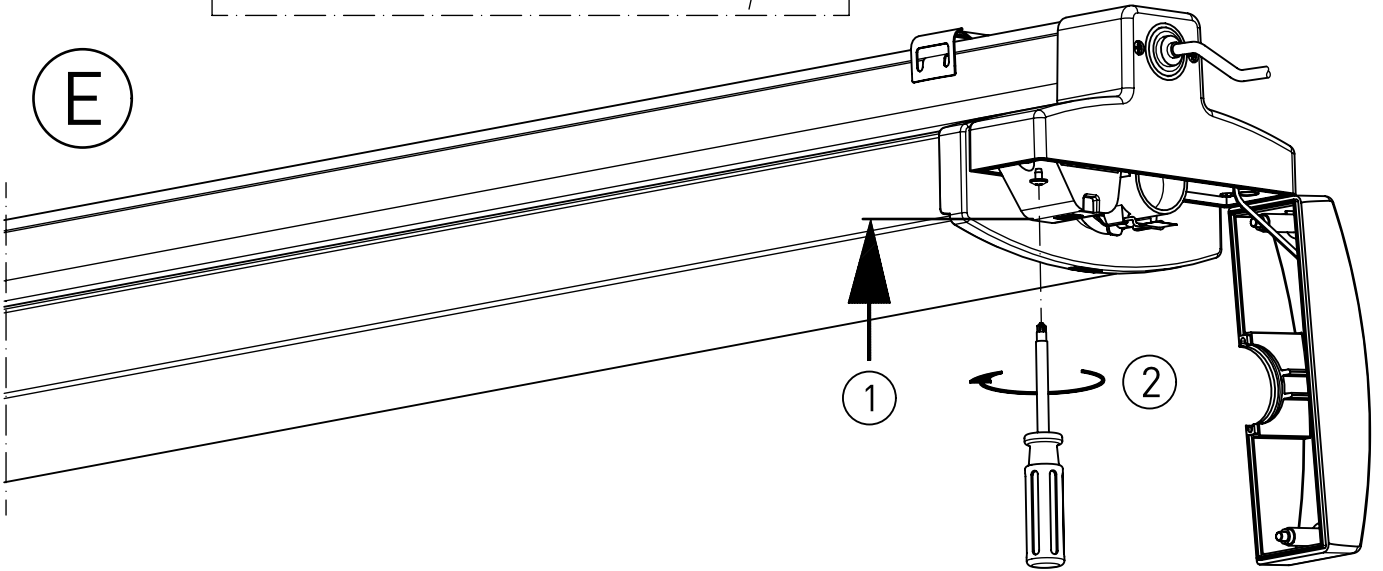

476...

IP 65     

230-240 V 0/50-60 Hz

max. 5,8 kg

LED

Diese Leuchte enthält eine Lichtquelle der Energie-Effizienzklasse D
This Luminaire contains a light source of energy efficiency class D

NORKA

91-12-000399-01-d 001 / 103602

D

E

F

m 1500	1580	1280±80
m 1200	1280	980±80
m 600	710	460±30
Ausführung	L	a

* = „Auch zur Verwendung in einer Umgebung, in der eine Ablagerung von leitfähigem Staub auf der Leuchte zu erwarten ist.“
 „Also for use in environments where an accumulation of conductive dust on the luminaire may be expected.“