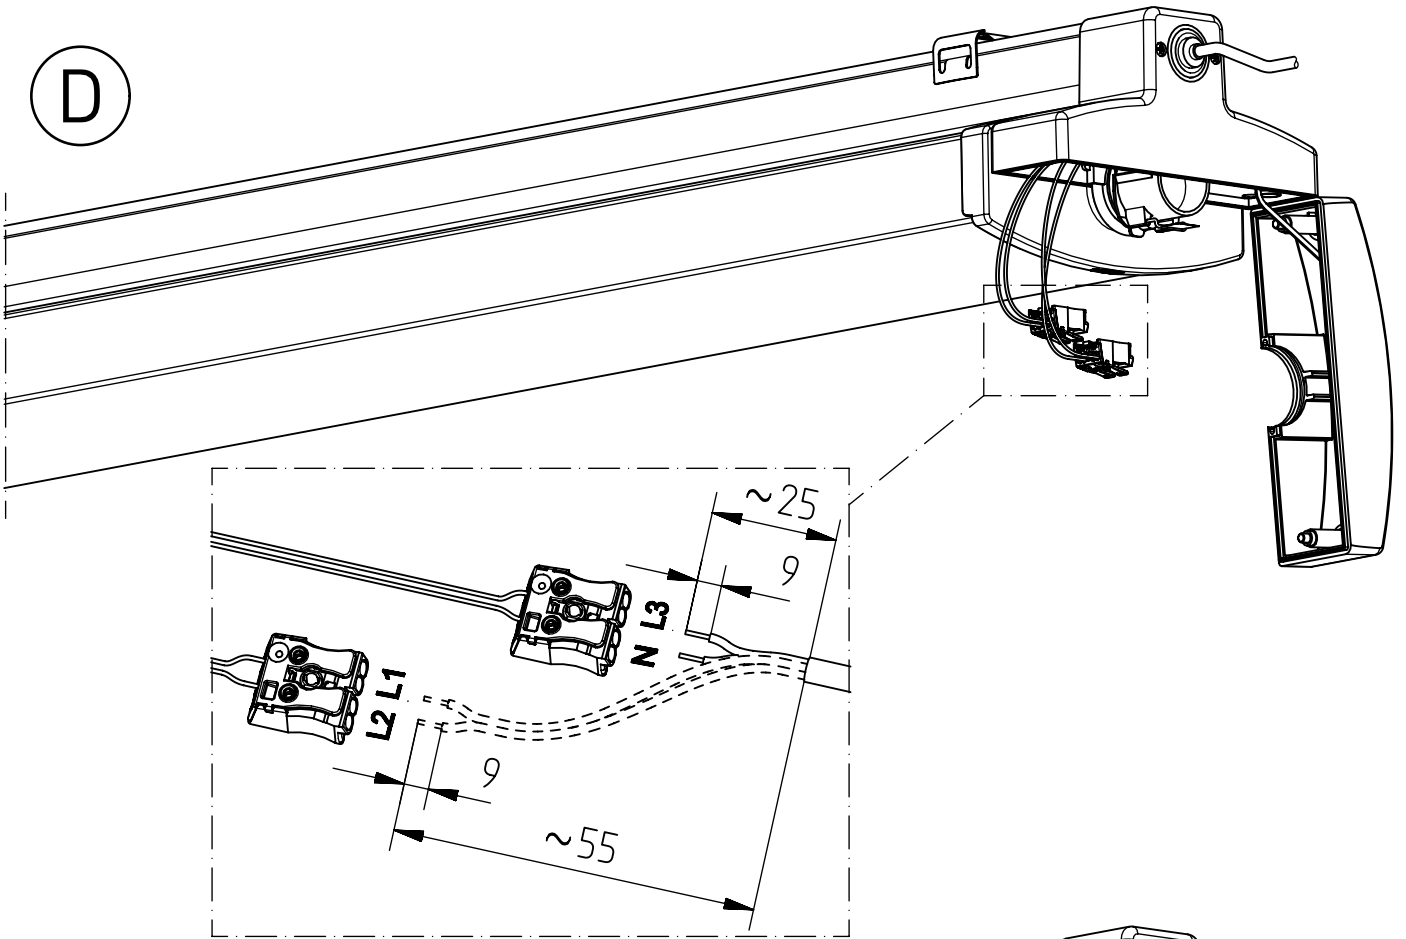

Montageanleitung 103602

- (GB) Mounting Instructions
- (F) Notice de Montage
- (E) Instrucciones de Montaje
- (I) Istruzione per l'Installazione
- (P) Instrucoes de montagem
- (NL) Montage Voorschrift
- (DK) Monteringsvejledning
- (S) Montageanvisning
- (FIN) Asennusohje
- (N) Montasjeveiledning
- (PL) Instrukcja montazu

476...

IP 65     

230-240 V 0/50-60 Hz

max. 5,8 kg

LED

Diese Leuchte enthält eine Lichtquelle der Energie-Effizienzklasse D
This Luminaire contains a light source of energy efficiency class D

NORKA

91-12-000399-01-d 001 / 103602

D

E

F

m 1500	1580	1280±80
m 1200	1280	980±80
m 600	710	460±30
Ausführung	L	a

* = „Auch zur Verwendung in einer Umgebung, in der eine Ablagerung von leitfähigem Staub auf der Leuchte zu erwarten ist.“
 „Also for use in environments where an accumulation of conductive dust on the luminaire may be expected.“