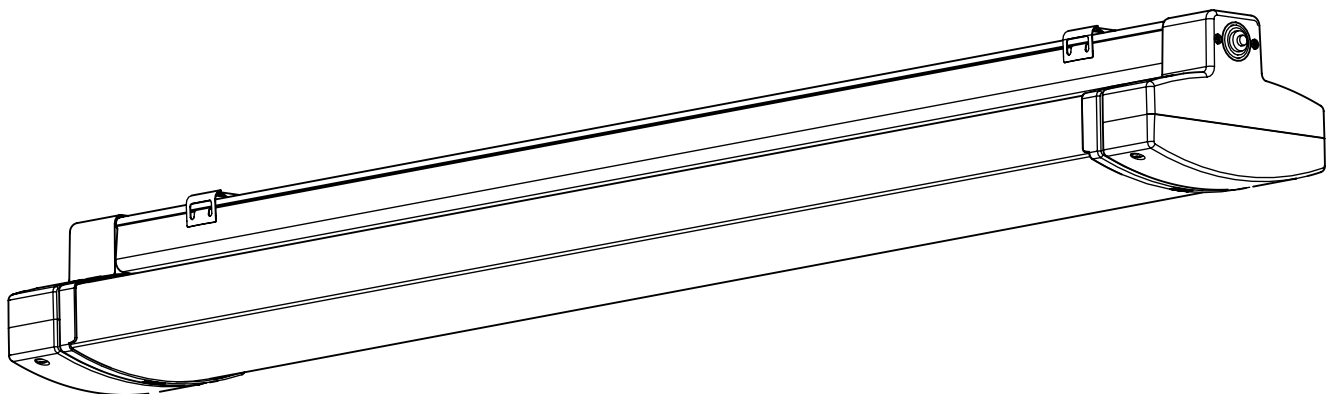

Montageanleitung 103602

- (GB) Mounting Instructions
- (F) Notice de Montage
- (E) Instrucciones de Montaje
- (I) Istruzione per l'Installazione
- (P) Instrucoes de montagem
- (NL) Montage Voorschrift
- (DK) Monteringsvejledning
- (S) Montageanvisning
- (FIN) Asennusohje
- (N) Montasjeveiledning
- (PL) Instrukcja montazu

476...

IP 65     

230-240 V 0/50-60 Hz

max. 5,8 kg

LED

Diese Leuchte enthält eine Lichtquelle der Energie-Effizienzklasse D
This Luminaire contains a light source of energy efficiency class D

NORKA

91-12-000399-01-d 001 / 103602

D

E

F

m 1500	1580	1280±80
m 1200	1280	980±80
m 600	710	460±30
Ausführung	L	a

* = „Auch zur Verwendung in einer Umgebung, in der eine Ablagerung von leitfähigem Staub auf der Leuchte zu erwarten ist.“
 „Also for use in environments where an accumulation of conductive dust on the luminaire may be expected.“