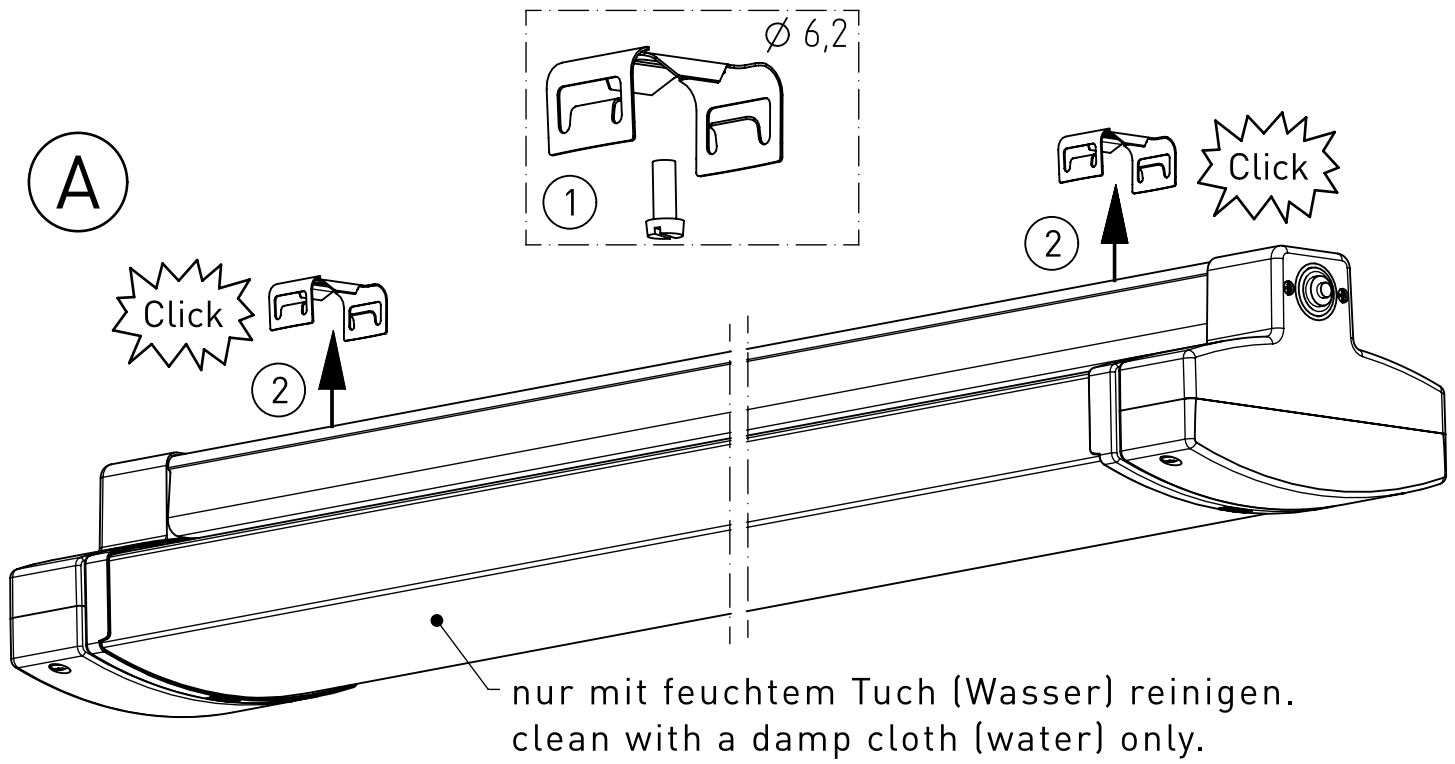

476...

IP 65     

230-240 V 0/50-60 Hz

max. 5,8 kg

LED

Diese Leuchte enthält eine Lichtquelle der Energie-Effizienzklasse D
This Luminaire contains a light source of energy efficiency class D

NORKA

91-12-000399-01-d 001 / 103602

D

E

F

m 1500	1580	1280±80
m 1200	1280	980±80
m 600	710	460±30
Ausführung	L	a

* = „Auch zur Verwendung in einer Umgebung, in der eine Ablagerung von leitfähigem Staub auf der Leuchte zu erwarten ist.“
 „Also for use in environments where an accumulation of conductive dust on the luminaire may be expected.“