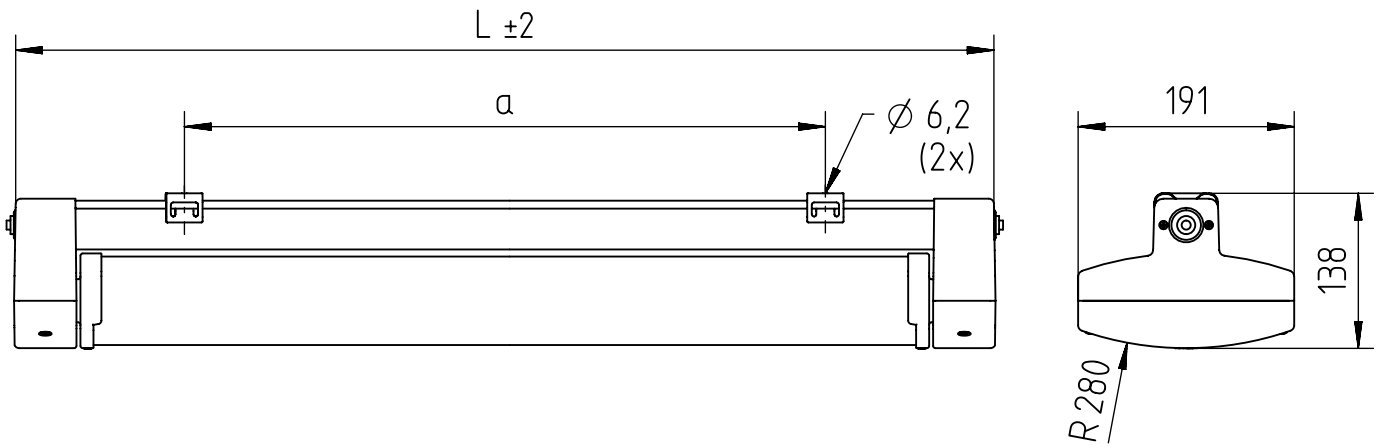

476...

IP 65     

230-240 V 0/50-60 Hz

max. 5,8 kg

LED

Diese Leuchte enthält eine Lichtquelle der Energie-Effizienzklasse D
This Luminaire contains a light source of energy efficiency class D

NORKA

91-12-000399-01-d 001 / 103602

D

E

F

m 1500	1580	1280±80
m 1200	1280	980±80
m 600	710	460±30
Ausführung	L	a

* = „Auch zur Verwendung in einer Umgebung, in der eine Ablagerung von leitfähigem Staub auf der Leuchte zu erwarten ist.“
 „Also for use in environments where an accumulation of conductive dust on the luminaire may be expected.“