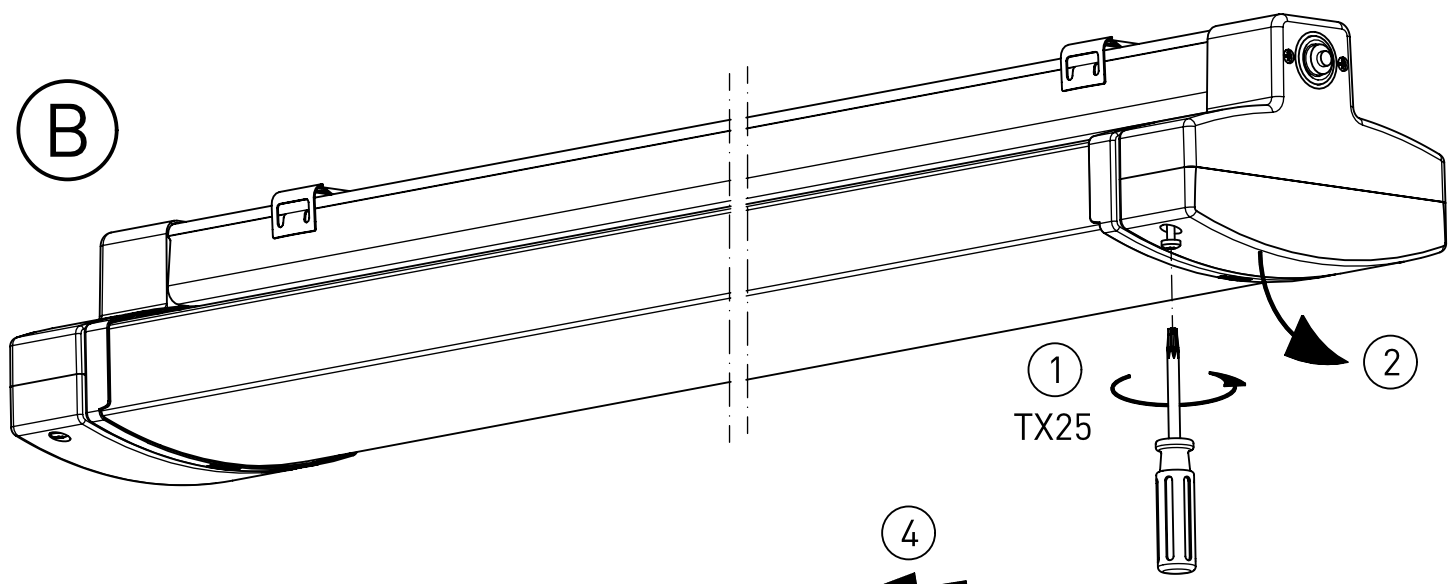

476...

IP 65     

230-240 V 0/50-60 Hz

max. 5,8 kg

LED

Diese Leuchte enthält eine Lichtquelle der Energie-Effizienzklasse D
This Luminaire contains a light source of energy efficiency class D

NORKA

91-12-000399-01-d 001 / 103602

D

E

F

m 1500	1580	1280±80
m 1200	1280	980±80
m 600	710	460±30
Ausführung	L	a

* = „Auch zur Verwendung in einer Umgebung, in der eine Ablagerung von leitfähigem Staub auf der Leuchte zu erwarten ist.“
 „Also for use in environments where an accumulation of conductive dust on the luminaire may be expected.“