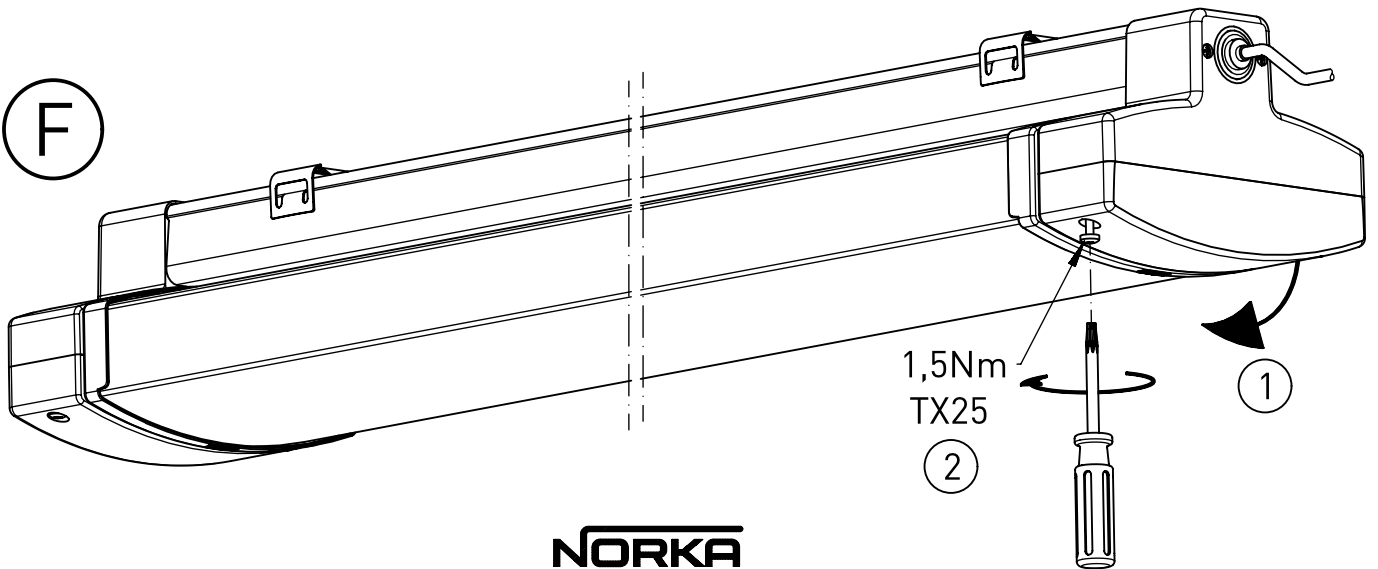

476...

IP 65     

230-240 V 0/50-60 Hz

max. 5,8 kg

LED

Diese Leuchte enthält eine Lichtquelle der Energie-Effizienzklasse D
This Luminaire contains a light source of energy efficiency class D

NORKA

91-12-000399-01-d 001 / 103602

D

E

F

m 1500	1580	1280±80
m 1200	1280	980±80
m 600	710	460±30
Ausführung	L	a

* = „Auch zur Verwendung in einer Umgebung, in der eine Ablagerung von leitfähigem Staub auf der Leuchte zu erwarten ist.“
 „Also for use in environments where an accumulation of conductive dust on the luminaire may be expected.“