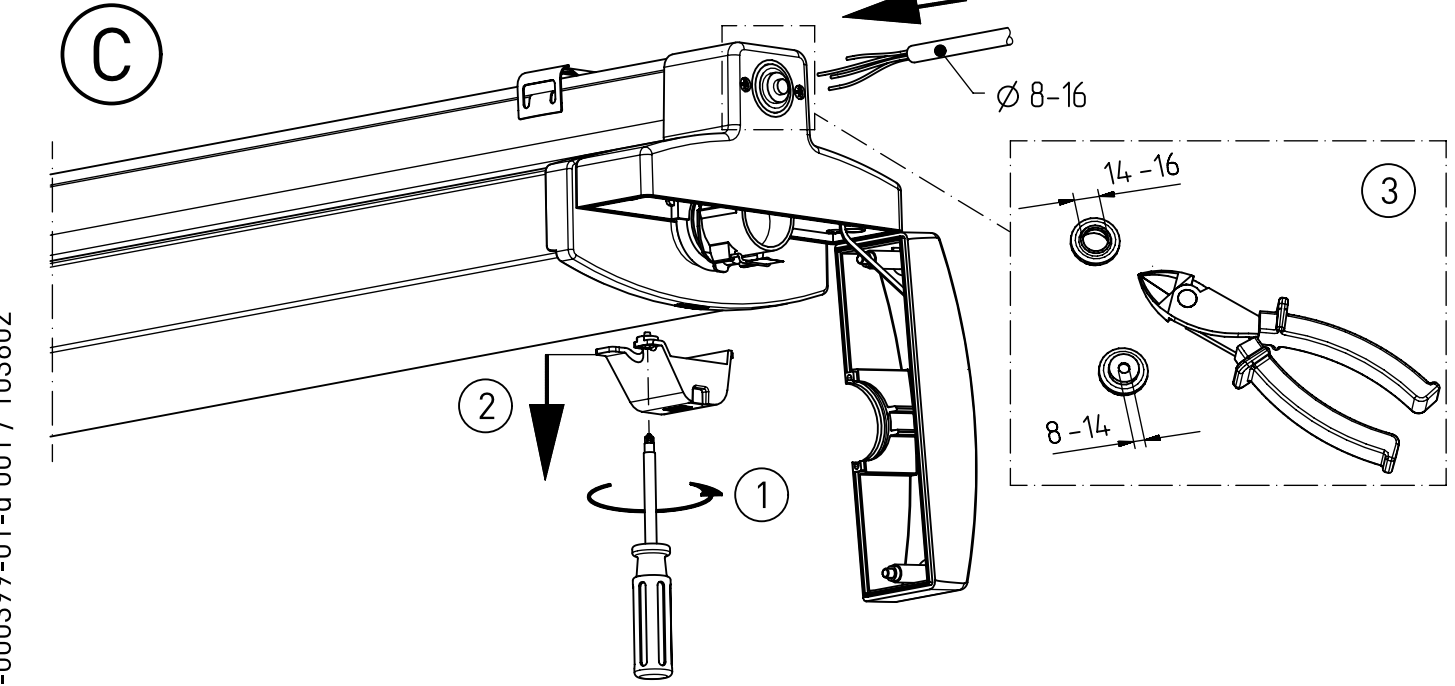

476...

IP 65     

230-240 V 0/50-60 Hz

max. 5,8 kg

LED

Diese Leuchte enthält eine Lichtquelle der Energie-Effizienzklasse D
This Luminaire contains a light source of energy efficiency class D

NORKA

91-12-000399-01-d 001 / 103602

D

E

F

m 1500	1580	1280±80
m 1200	1280	980±80
m 600	710	460±30
Ausführung	L	a

* = „Auch zur Verwendung in einer Umgebung, in der eine Ablagerung von leitfähigem Staub auf der Leuchte zu erwarten ist.“
 „Also for use in environments where an accumulation of conductive dust on the luminaire may be expected.“