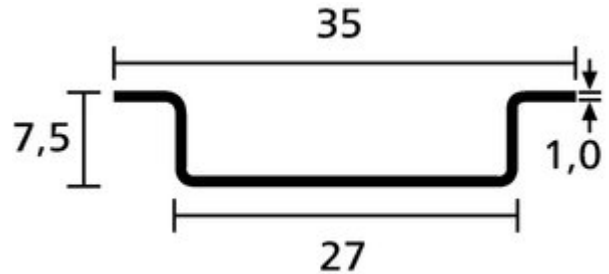

Technische Daten

21.11.2022

Tragschienen
DELTA Tragschienen

DELTA-3

Artikelnummer: 181-47250

Ausführung:

Tragschiene DIN EN 60715

Material:

Stahl (ST)

Farbe:

Weiß Chromatiert (WC)

Länge (L):

2 m

Breite (W):

35 mm

Höhe (H):