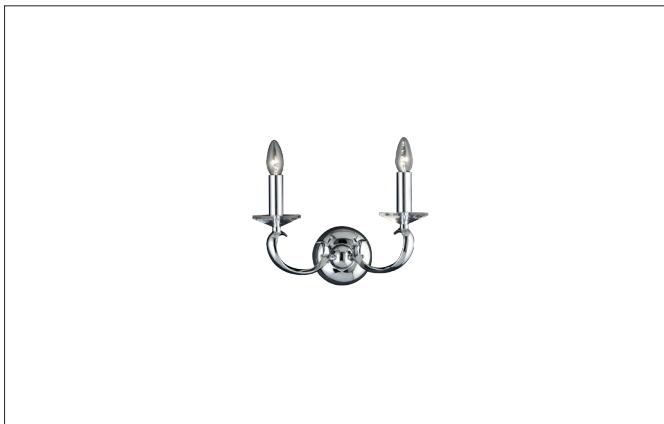

Wandleuchte

Artikel-Nr. 50802020

Licht.
Für Generationen.

Ausschreibungstext
Wandleuchte, chrom. Ausführung in kompakter Bauform für die harmonische Implementierung in stimmige, architektonische Raumkonzepte. Ausführung: E14, Montageart: Anbaumontage, Montageort: Wandmontage, Material: sonstige, Schutzart raumseitig: nach DIN EN 60529: IP20, Schutzklasse: (EN 61140) I, Spannung: 230V AC 50Hz, Leistung: 40 W, Anzahl der Leuchtmittel / Fassungen: 2 Stück, Art der Dimmung: sonstige.

Artikeldaten	
Artikel-Nr.	50802020
GTIN	425004777 1890
Kurzbeschreibung	Wandleuchte
Material	sonstige
Farbe	chrom
Länge	25 mm
Breite	350 mm
Nettogewicht	1,480 kg

Betriebstechnik Leuchte	
AC Nennspannung max.	230 V
Frequenz max.	50 Hz
Leuchtmittel	Allgebrauchslampe
Ausführung	E14
Schutzklasse	I
Schutzart raumseitig	IP20
Ansteuerung	sonstige

Wandleuchte

Artikel-Nr. 50802020

Licht.
Für Generationen.

Montagetechnik	
Montageart	Anbaumontage
Montageort	Wandmontage

Logistische Daten	
Bruttogewicht	1,78 kg
Länge Verpackung	400 mm
Breite Verpackung	400 mm
Höhe Verpackung	300 mm
Entsorgung am Ende der Lebensdauer	Das Produkt darf nicht mit dem Hausmüll entsorgt werden. Sie sind verpflichtet, solche Elektro-Altgeräte separat zu entsorgen. Informieren Sie sich bitte bei Ihrer Kommune über die Möglichkeiten der geregelten Entsorgung. Mit der getrennten Entsorgung führen Sie die Altgeräte dem Recycling oder anderen Formen der Wiederverwertung zu. Sie helfen damit zu vermeiden, dass u. U. belastende Stoffe in die Umwelt gelangen.