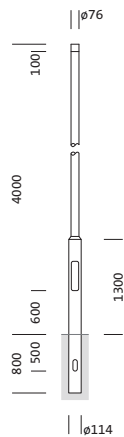

Bestell-Nr.: 5NY231740AM08 | **GTIN (EAN):** 4039806381712

Produktbeschreibung: Mast,zyl.abges,St,pulv,DB702S,4m,Ø76

Mast, Mast, zylindrisch abgesetzt, aus Stahl, pulverbeschichtet, Siteco® eisenglimmer (DB 702S), Höhe: 4,0m, Zopfmaß: 76mm (Aufsatz), Erdstück: h= 800mm / Ø= 114mm, Norm: DIN EN 40, Verpackungseinheit: 1 Stück

Gew. (kg): 32,6
GTIN (EAN): 4039806381712

Bestell-Nr.: 5NY231740AM08 | **GTIN (EAN):** 4039806381712

Technische Detailbeschreibung: Mast,zyl.abges,St,pulv,DB702S,4m,Ø76

Kenndaten

- Produkttyp: Mast
- Produktname: Mast
- Bestell-Nr.: 5NY231740AM08

Zertifikate, Standards

- Norm: DIN EN 40

Material, Farbe

- Mast: Stahl, pulverbeschichtet, Siteco® eisenglimmer (DB 702S), zylindrisch abgesetzt
- Farbangabe: Siteco® eisenglimmer (DB 702S)

Abmessung, Gewicht

- Höhe: 4,0m
- Gewicht: 32,6kg
- Mastzopf: Zopfmaß: 76mm
- Erdstück: h= 800mm / Ø= 114mm

Bestell-Nr.: 5NY231740AM08 | GTIN (EAN): 4039806381712

Maße: Mast,zyl.abges,St,pulv,DB702S,4m,Ø76