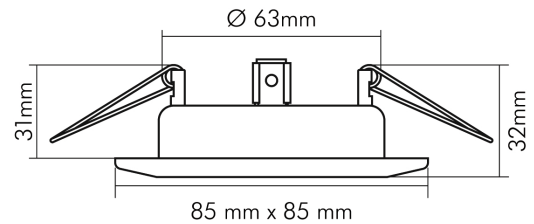

DATENBLATT

D 3830 Q chrom

Einbauleuchte ohne Sprengring, schwenkbar

Artikelnummer	1760110200
GTIN	4044538020372

□

Für Lampenart QR-CBC	ja

LICHTTECHNISCHE EIGENSCHAFTEN

Lichtverteiler	ohne
Leuchtmittel	sonstige
Lichtaustritt	direkt
Farbe steuerbar (RGB)	nein
Farblich abstimmbare Lichtquelle	nein

ELEKTRISCHE EIGENSCHAFTEN

Lampenleistung	50 W
Fassung	sonstige
Elektrischer Anschluss mit Stecksystem	nein
Kabellänge	35 cm
Durchgangsverdrahtung möglich	nein

SICHERHEITSEIGENSCHAFTEN

Schutzart	IP20
Nur für Innenbereich	ja
Geeignet für Leuchtmittelanzahl	1
Bildschirmarbeitsplatztauglich nach EN 12464-1	nein
CE-Kennzeichnung	ja

Stand:
01.02.2022
14:18:00