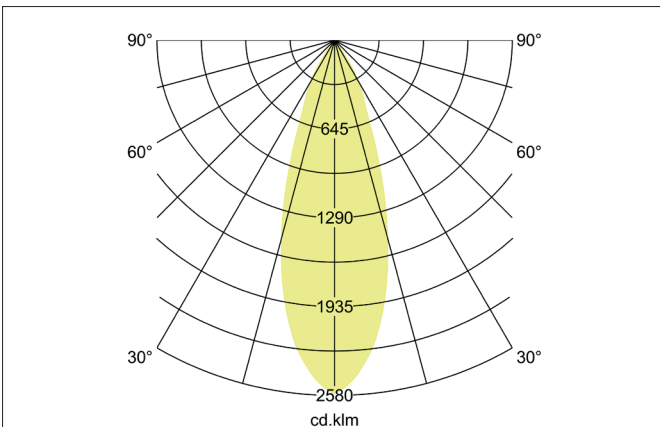

TRAXX MAXI LED-Pendelleuchte, schaltbar
 Artikel-Nr. 88883164

Licht.
 Für Generationen.

Ausschreibungstext
 Runde LED-Pendelleuchte, schaltbar, Deckenausschnitt Einbautiefe mm,, Gewicht 0,914 kg, mit rotationssymmetrisch tief-breit-strahlender Lichtstärkeverteilung. Optimale Lichtverteilung durch eine Abdeckung Glas transparent., Bemessungslichtstrom 3.590 lm, Bemessungsleistung 1 x 28 W, Lichtfarbe neutralweiß, ähnlichste Farbtemperatur (CCT) 4.000 K, allgemeiner Farbwiedergabeindex CRI > 90, Lebensdauer L80/B50 bei 25 °C: 50.000 h, Gehäusewerkstoff: Aluminium / Glas / Kunststoff, Farbe: struktursilber, zulässige Umgebungstemperatur (ta): -20 °C - +25 °C, Schutzklasse (EN 61140): I, Schutzart (DIN EN 60529): IP20.Mit elektronischem Betriebsgerät, schaltbar.

Artikeldaten	
Artikel-Nr.	88883164
GTIN	4251433976547
Serienname	TRAXX MAXI
Kurzbeschreibung	LED-Pendelleuchte, schaltbar
Material	Aluminium / Glas / Kunststoff
Farbe	silber
Ausführung der Oberfläche	struktur
Form	rund
Aufbauhöhe	163 mm
Nettogewicht	0,914 kg

TRAXX MAXI LED-Pendelleuchte, schaltbar

Artikel-Nr. 88883164

Licht.
Für Generationen.

Lichttechnik	
Farbtemperatur	4.000 K
Lichtfarbe	weiß
Lichtaustritt	direkt
Lichtstrom	3.590 lm
Systemeffizienz	128 lm/W
Farbtoleranz	McAdam-Step 3
Farbwiedergabe	CRI > 90
Reflektor	hochglänzend
Abstrahlwinkel	30°
Lichtverteilung	symmetrisch
Farbtemperatur einstellbar	nein