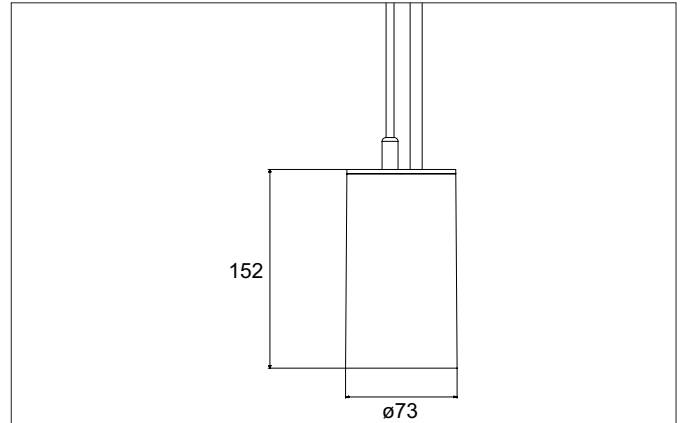

TRAXX MAXI LED-Pendelleuchte, schaltbar
 Artikel-Nr. 88883164

Licht.
 Für Generationen.

Ausschreibungstext
 Runde LED-Pendelleuchte, schaltbar, Deckenausschnitt Einbautiefe mm,, Gewicht 0,914 kg, mit rotationssymmetrisch tief-breit-strahlender Lichtstärkeverteilung. Optimale Lichtverteilung durch eine Abdeckung Glas transparent., Bemessungslichtstrom 3.590 lm, Bemessungsleistung 1 x 28 W, Lichtfarbe neutralweiß, ähnlichste Farbtemperatur (CCT) 4.000 K, allgemeiner Farbwiedergabeindex CRI > 90, Lebensdauer L80/B50 bei 25 °C: 50.000 h, Gehäusewerkstoff: Aluminium / Glas / Kunststoff, Farbe: struktursilber, zulässige Umgebungstemperatur (ta): -20 °C - +25 °C, Schutzklasse (EN 61140): I, Schutzart (DIN EN 60529): IP20.Mit elektronischem Betriebsgerät, schaltbar.

Artikeldaten	
Artikel-Nr.	88883164
GTIN	4251433976547
Serienname	TRAXX MAXI
Kurzbeschreibung	LED-Pendelleuchte, schaltbar
Material	Aluminium / Glas / Kunststoff
Farbe	silber
Ausführung der Oberfläche	struktur
Form	rund
Aufbauhöhe	163 mm
Nettogewicht	0,914 kg

Montagetechnik	
Montageart	Pendelmontage
Montageort	Deckenmontage
Verstellbarkeit	nicht verstellbar
Pendellänge max.	1.500 mm
Werkstoff der Abdeckung	Glas transparent
Geeignet für Durchgangsverdrahtung	Nein