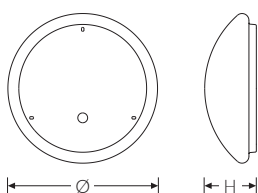

RKL-PC 4 2xLED HF 4000K 2200lm 18W | Artikelnummer 75121660

PC
850°C

IK06

LED-Anbauleuchte rund mit opaler Abdeckung, schaltbar über integrierten HF-Sensor. Geeignet für die Montage an Decke und Wand. Gehäuse aus profiliertem, weißlackiertem Stahlblech. Bombierte, strukturierte Abdeckung aus hochschlagfestem Polycarbonat (PC). Sicherer Halt der Abdeckung durch Federverschluss. 5-polige Anschlussklemme mit Steckkontakt, Durchschleifen möglich. 2 Kabeleinführungen. Zugelassen für den Einsatz in Innenbereichen.

Montageart und Anwendungsbereich

- Decken- und Wandmontage
- Nur für den Einsatz in Innenbereichen zugelassen
- Grundbeleuchtung

Technische Daten	
Artikelnummer	75121660
Bestellbezeichnung	RKL 4/PC 2xLED HF-S
Betriebsgerät	LED-Konverter, austauschbar durch eine autorisierte Fachkraft
Lichtquelle	LED, austauschbar durch eine autorisierte Fachkraft
Energieeffizienzklasse(n) der verbauten Lichtquelle(n) (A-G)	Modul 1: C
Anzahl Leuchtmittel	1
Dimmbarkeit	nicht dimmbar
Netzspannung	220-240V/50-60Hz
Spannungsart	AC
Anschlussleistung max.	18 W
Lichtausbeute max. Bestromung	122 lm/W
Leuchtenlichtstrom max.	2200 lm
Farbtemperatur	4000 K
Farbwiedergabeindex Ra	Ra > 80
Farbtoleranz (MacAdam)	3
Nennlebensdauer	50000 h
Lebensdauerbewertung	L80/B10
Lichtoptik	Wanne aus UV-stabilisiertem Polycarbonat (PC)
Lichtverteilung	Extensiv
Abstrahlwinkel	120°
Anschlussart	5-polige Anschlussklemme mit Steckkontakt
Gehäuse	Gehäuse aus Stahlblech weiss

RKL-PC 4 2xLED HF 4000K 2200lm 18W | Artikelnummer 75121660

Technische Daten	
Betriebs-Umgebungstemperatur - min.	-20 °C
Betriebs-Umgebungstemperatur - max.	25 °C
Prüfungen	
Schutzklasse	SK I
Schutzart	IP40
Schlagfestigkeit	IK06
Brennbarkeit (UL94)	V2
Glühdrahtfestigkeit	PC 850°C
CE-Konform	Ja
Maße und Gewichte	
Durchmesser	475 mm
Höhe (H)	150 mm
Bruttogewicht (incl. Verpackung)	2,7 Kg
Nettogewicht	2 Kg
Inhalts- / Verpackungsmenge	1 Stück
Paletteneinheit	50 Stück