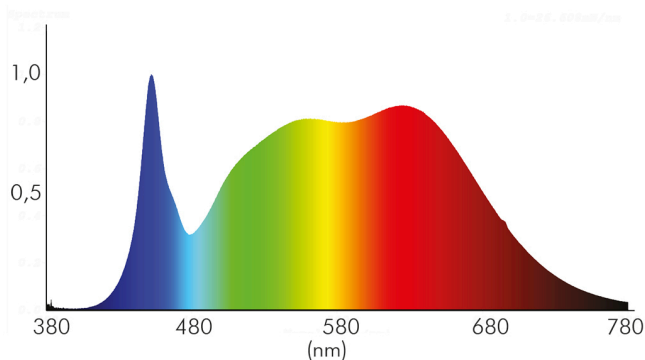

A 5068 S IP44 chrom 12W neutralweiß 38°

LED Downlight A 5068 S, COB LED

Bildschirmarbeitsplatztauglich nach EN 12464-1	nein
Spitzen-Lichtstärke	2280 cd
Lichtverteiler	Reflektor
L80B10 - Lebensdauer bei 25 °C	50000 h
L70B50 - Lebensdauer bei 25°C	50000 h
Lebensdauerfaktor	0,96
Lichtstromerhalt	0,96
Verwendete Beleuchtungstechnologie	LED
Farbe steuerbar (RGB)	nein
Blendschutzschild	nein
Hülle	keine Hülle
Farblich abstimmbare Lichtquelle	nein
Farbtemperatur einstellbar	nein
Lichtquelle mit hoher Leuchtdichte	nein
Lichtverteilung	symmetrisch
Lichtaustritt	direkt
Leuchtmittel	COB LED
Geeignet für Leuchtmittelanzahl	1

Spektrale Strahlungsverteilung (250..800 nm) - Diagramm

ELEKTRISCHE EIGENSCHAFTEN

Art des Betriebsgerätes	LED Betriebsgerät
Lampenleistung	12 W
Vernetzte Lichtquelle [CLS]	nein
Nennspannung des Betriebsgerätes [AC]	220 - 240 V
Fassung	ohne

Stand:
05.09.2022
18:03:00