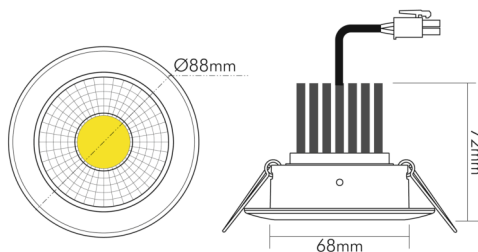

DATENBLATT

A 5068 S IP44 chrom 12W neutralweiß 38°

LED Downlight A 5068 S, COB LED

Artikelnummer	1857670214
GTIN	4044538050195

□

Abdeckung der Leuchte mit Wärmedämmmaterial möglich	nein

ENERGIEVERBRAUCHSKENNZEICHNUNG

Energieeffizienzklasse	E
Artikelnummer der Lichtquelle	1857675414
EPREL-Registrierungsnummer	946958

LICHTTECHNISCHE EIGENSCHAFTEN

Lichtkegel	mediumstrahlend 21-40°
Lichtquellentyp	DLS/NMLS
Ungebündeltes [NDLS] oder gebündeltes Licht [DLS]	DLS
Farbtemperatur	4000 K
Lichtfarbe	neutralweiß
Gesamtlichtstrom	1450 lm
Nutzlichtstrom [Φ_{use}]	1230 lm
Nutzlichtstrom [Φ_{use}] bezogen auf	schmalem Kegel (90°)
Ausstrahlwinkel	38°
Farbabstand [McAdam]	3 SDCM
Farbwiedergabeindex Ra	90
Farbwiedergabeindex R9	75
Farbwertanteil [x]	0,38
Farbwertanteil [y]	0,38

Stand:
05.09.2022
18:03:00