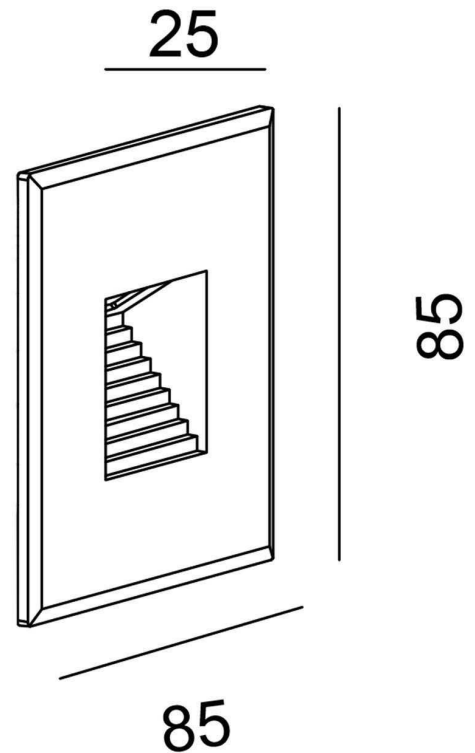

**Artikel Nr.: 930132**

Zubehör, Abdeckung schwarz eckig für Light Base COB Indoor (563000), Tiefschwarz RAL 9005

**Technische Daten**

**Charakteristik**

<b>Material</b>	Aluminium
<b>Farbe</b>	Tiefschwarz RAL 9005
<b>Optik</b>	
<b>im Lieferumfang</b>	

**Artikel Nr.: 930132**

Zubehör, Abdeckung schwarz eckig für Light Base COB Indoor (563000), Tiefschwarz RAL 9005

**Lichtrichtung**

Dreh- und Schwenkbereich	
Neigungswinkel	
Abstrahlverhalten	
Reflektor / Linse	

**Abmessungen und Gewicht**

Länge	85,00
Breite	85,00
Höhe	25,00
Durchmesser	0,00
Gewicht	66 g

**Grenzwerte**

Betriebstemperatur	
Lagertemperatur	
IP - Schutzart	IP20

**IP20** Schutz gegen das Eindringen von Fremdkörper > 50 mm. Kein Schutz gegen das Eindringen von Wasser.

**Dimensions & Weight**

Length	85,00
Width	85,00
Height	25,00
Diameter	0,00
Product Weight	66 g

**Absolute maximum ratings**

Working temperature	
Storage temperature	
IP - Code	IP20

**IP20** Protection against penetration of foreign objects > 50 mm. No protection against penetration of water.