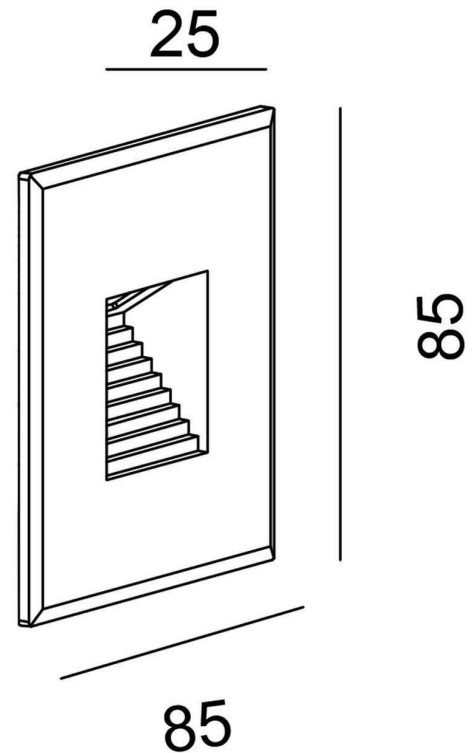

**Abmessungen und Gewicht**

Länge	85,00
Breite	85,00
Höhe	25,00
Durchmesser	0,00
Gewicht	66 g

**Grenzwerte**

Betriebstemperatur	
Lagertemperatur	
IP - Schutzart	IP20

**IP20** Schutz gegen das Eindringen von Fremdkörper > 50 mm. Kein Schutz gegen das Eindringen von Wasser.

**Article no.: 930132**

accessory / spare part, Cover black squared for Light Base COB Indoor (563000), Jet black RAL 9005

**Light Direction**

Rotating and tilting range	
Angle of inclination	
Radiation direction	
Reflector / lense	

**Dimensions & Weight**

Length	85,00
Width	85,00
Height	25,00
Diameter	0,00
Product Weight	66 g

**Absolute maximum ratings**

Working temperature	
Storage temperature	
IP - Code	IP20

**IP20** Protection against penetration of foreign objects > 50 mm. No protection against penetration of water.