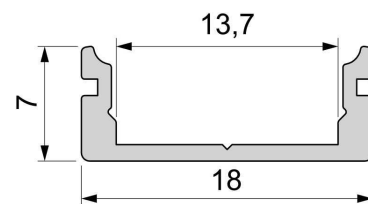

Artikel Nr.: 970045

U-Profil flach AU-01-12 passend für 12 - 13,3 mm LED Stripes

Charakteristik

Material	Aluminium
Farbe	Verkehrsweiß RAL 9016
Optik	0,00

Abmessungen und Gewicht

Länge	2000,00
Breite	18,00
Höhe	7,00
Durchmesser	0,00
Gewicht	208 g

Montage

Befestigungsmöglichkeiten

- Halteklammern (optional erhältlich)
- Montagekleber
- Wärmebeständiges doppelseitiges Klebeband
- Schaumstoffklebeband für unebene Oberflächen
- Senkkopfschrauben
- Zentrier-Bohrhilfe: das Profil verfügt im Inneren über eine kleine Fuge

Artikel Nr.: 970045

U-profile flat AU-01-12 suitable for 12 - 13,3 mm LED Stripes

Characteristics

Material	aluminum
Color	Traffic white RAL 9016
Optic	

Dimensions & Weight

Length	2000,00
Width	18,00
Height	7,00
Diameter	0,00
Product Weight	208 g