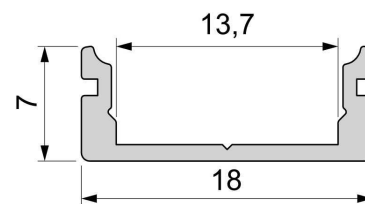

Montage

Befestigungsmöglichkeiten

- Halteklammern (optional erhältlich)
- Montagekleber
- Wärmebeständiges doppelseitiges Klebeband
- Schaumstoffklebeband für unebene Oberflächen
- Senkkopfschrauben
- Zentrier-Bohrhilfe: das Profil verfügt im Inneren über eine kleine Fuge

Artikel Nr.: 970045

U-profile flat AU-01-12 suitable for 12 - 13,3 mm LED Stripes

Characteristics

Material	aluminum
Color	Traffic white RAL 9016
Optic	

Dimensions & Weight

Length	2000,00
Width	18,00
Height	7,00
Diameter	0,00
Product Weight	208 g

Mounting

Mounting Options

- fixation clamp (partly available)
- mounting glue
- heat resistant double-sided adhesive tape
- foam tape for uneven surfaces
- countersunk screws
- Centering drilling aid: the profile has a small gap inside
- Drilling aid: the profile has a small gap inside