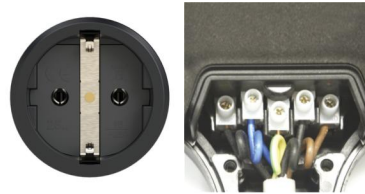

Artikel-Nr.	253622-s5
Bezeichnung	3-Wegekupplung Vollgummi nat 5p Klappdeckel IP44
Langbeschreibung	3-Wege Schutzkontaktkupplung Vollgummi mit Klappdeckel 16A 2p+E 250V IP44 (nach österr./deutsch. System) Einsatz: Gummi (TPE) aussenliegende Zugentlastung 5-polige Anschlussklemme für erschwerte Bedingungen Schutzart: IP44
GTIN (EAN)	9003399322884
Ursprungsland	AT
Zolltarifnummer	85366990
Nettogewicht	0,388 kg
Verpackungsmenge	5
Mindestbestellmenge	5

ETIM 9.0	EC000379
Anzahl der Schutzkontaktsteckdosen CEE 7/3 (Typ F)	3
Werkstoff des Gehäuses	Kunststoff
Kontaktmaterial	CuZn
Oberflächenbehandlung Kontakte	vernickelt
Einspeisung/Anschlussmöglichkeit	Zuleitung mit Stecker
Polzahl Netzanschluss	3
Durchmesser Kabeleinführung	sonstige
Handhabung	abhängbar
Schutzart (IP)	IP44
Farbe	sonstige
Höhe	174 mm
Breite	152 mm
Tiefe	57 mm

K (Kabel Ø)	6-19 mm
SW	38 mm
Leitung flexibel	1-2,5 mm ²
Kontaktschrauben	80 Ncm
Zugentlastung	80 Ncm
Abmantelungslänge	30 mm
Abisolierlänge	7 mm

<https://www.pcelectric.at/shop/de/?func=detail&artnr=253622-s5>