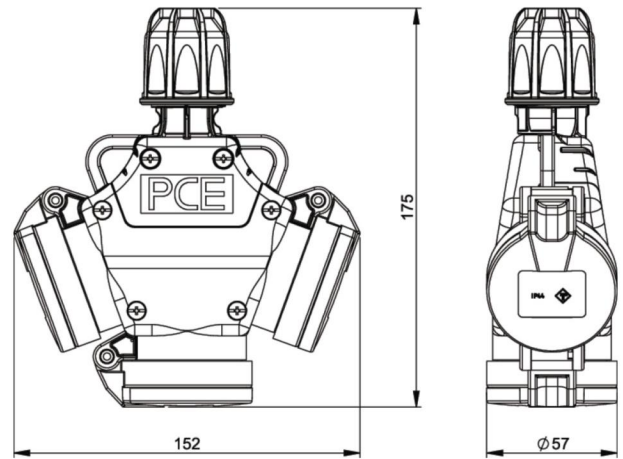

Artikel-Nr.	253622-s5
Bezeichnung	3-Wegekupplung Vollgummi nat 5p Klappdeckel IP44
Langbeschreibung	3-Wege Schutzkontaktkupplung Vollgummi mit Klappdeckel 16A 2p+E 250V IP44 (nach österr./deutsch. System) Einsatz: Gummi (TPE) aussenliegende Zugentlastung 5-polige Anschlussklemme für erschwerte Bedingungen Schutzart: IP44
GTIN (EAN)	9003399322884
Ursprungsland	AT
Zolltarifnummer	85366990
Nettogewicht	0,388 kg
Verpackungsmenge	5
Mindestbestellmenge	5

ETIM 9.0	EC000379
Anzahl der Schutzkontaktsteckdosen CEE 7/3 (Typ F)	3
Werkstoff des Gehäuses	Kunststoff
Kontaktmaterial	CuZn
Oberflächenbehandlung Kontakte	vernickelt
Einspeisung/Anschlussmöglichkeit	Zuleitung mit Stecker
Polzahl Netzanschluss	3
Durchmesser Kabeleinführung	sonstige
Handhabung	abhängbar
Schutzart (IP)	IP44
Farbe	sonstige
Höhe	174 mm
Breite	152 mm
Tiefe	57 mm

K (Kabel Ø)	6-19 mm
SW	38 mm
Leitung flexibel	1-2,5 mm ²
Kontaktschrauben	80 Ncm
Zugentlastung	80 Ncm
Abmantelungslänge	30 mm
Abisolierlänge	7 mm

<https://www.pcelectric.at/shop/de/?func=detail&artnr=253622-s5>