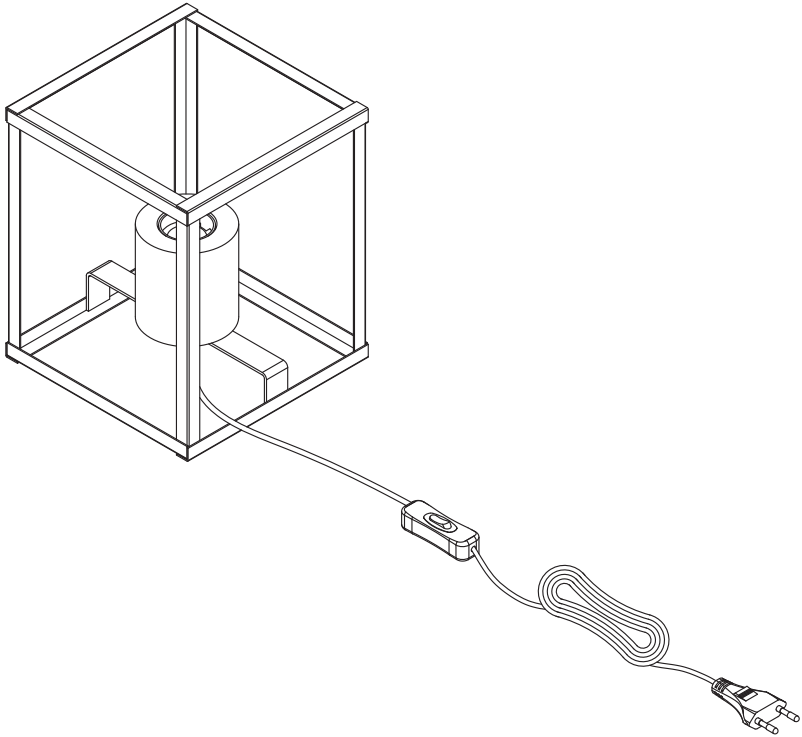

---

**DECOR NAIROBI TABLE**

---

Lamp not included.

	EAN	W <sub>max.</sub>	IP	Temp <sup>amb</sup> (°C)	V~	Hz	
<b>DECOR NAIROBI TABLE BK WD E27</b>	4058075759084	15 LED	20	-20...+40	220-240	50/60	E27

**FR**  
Cet appareil et ses accessoires se recyclent