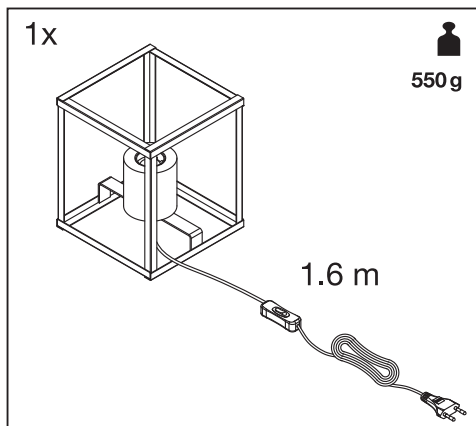

---

**DECOR NAIROBI TABLE**

---

Lamp not included.

	EAN	W <sub>max.</sub>	IP	Temp <sup>amb</sup> (°C)	V~	Hz	
<b>DECOR NAIROBI TABLE BK WD E27</b>	4058075759084	15 LED	20	-20...+40	220-240	50/60	E27

**FR**  
Cet appareil et ses accessoires se recyclent