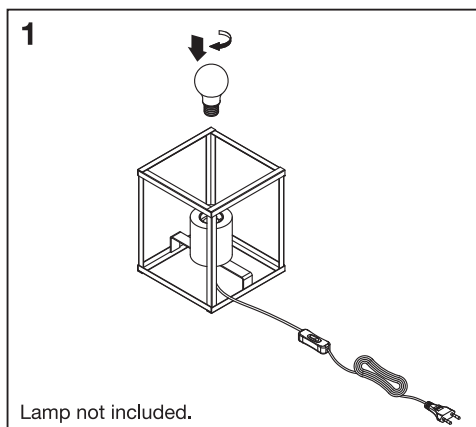

---

**DECOR NAIROBI TABLE**

---

Lamp not included.

	EAN	W <sub>max.</sub>	IP	Temp <sup>amb</sup> (°C)	V~	Hz	
<b>DECOR NAIROBI TABLE BK WD E27</b>	4058075759084	15 LED	20	-20...+40	220-240	50/60	E27

**FR**  
Cet appareil et ses accessoires se recyclent