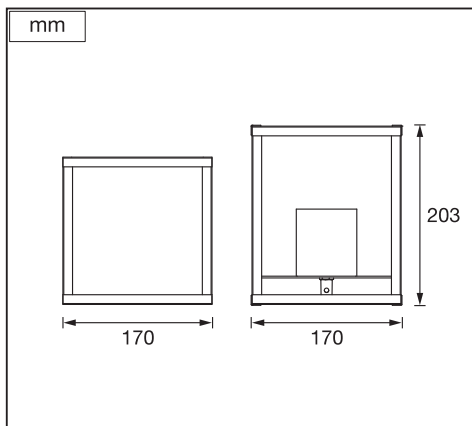

---

**DECOR NAIROBI TABLE**

---

Lamp not included.

	EAN	W <sub>max.</sub>	IP	Temp <sup>amb</sup> (°C)	V~	Hz	
<b>DECOR NAIROBI TABLE BK WD E27</b>	4058075759084	15 LED	20	-20...+40	220-240	50/60	E27

**FR**  
Cet appareil et ses accessoires se recyclent