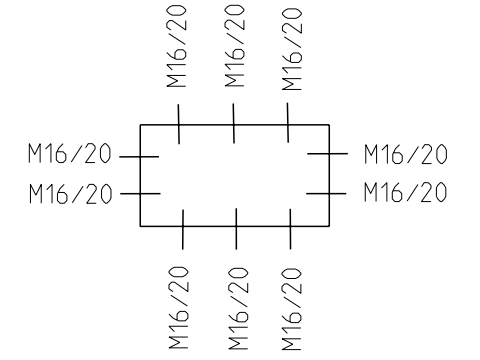

3:10

Ansicht ohne Deckel  
view without cover

3:10

Fehlende Maße können dem Massblatt M-TK-1309 entnommen werden  
missing size can be taken from the dimensional sheet M-TK-1309

Schutzvermerk ISO 16016 beachten. Refer to protection notice ISO 16016. Maßstab: 1:2

	Massblatt	
	RKK 4/15-15x4 <sup>2</sup>	
0 Freigabe 07.04.16	M-RKK 4/15-15x4 <sup>2</sup>	