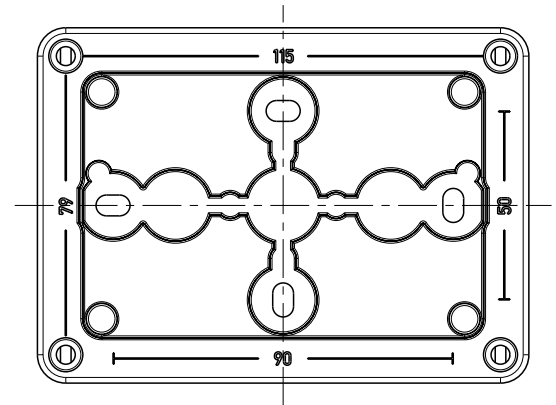

3:10

Ansicht ohne Deckel  
view without cover

3:10

Fehlende Maße können dem Massblatt M-TK-1309 entnommen werden  
missing size can be taken from the dimensional sheet M-TK-1309

Schutzvermerk ISO 16016 beachten. Refer to protection notice ISO 16016. Maßstab: 1:2

	Massblatt	
	RKK 4/15-15x4 <sup>2</sup>	
0 Freigabe 07.04.16	M-RKK 4/15-15x4 <sup>2</sup>	