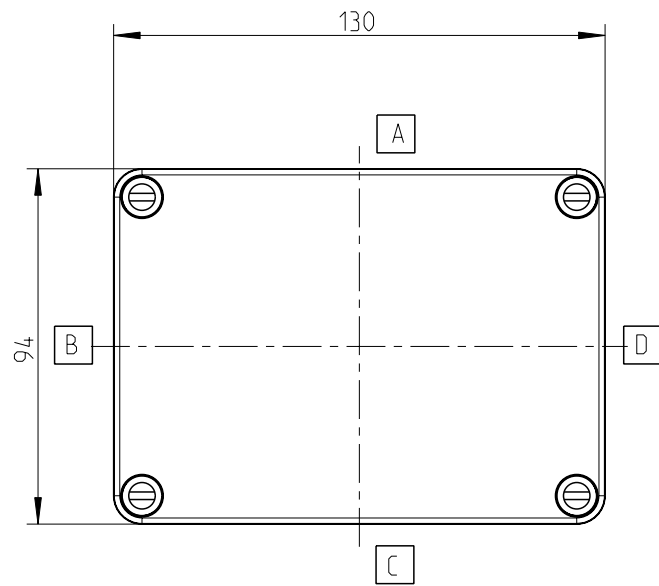

3:10

Ansicht ohne Deckel  
view without cover

3:10

Fehlende Maße können dem Massblatt M-TK-1309 entnommen werden  
missing size can be taken from the dimensional sheet M-TK-1309

Schutzvermerk ISO 16016 beachten. Refer to protection notice ISO 16016. Maßstab: 1:2

	Massblatt	
	RKK 4/15-15x4 <sup>2</sup>	
0 Freigabe 07.04.16	M-RKK 4/15-15x4 <sup>2</sup>	