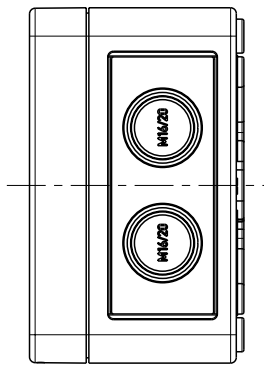

3:10

Ansicht ohne Deckel  
view without cover

3:10

Fehlende Maße können dem Massblatt M-TK-1309 entnommen werden  
missing size can be taken from the dimensional sheet M-TK-1309

Schutzvermerk ISO 16016 beachten. Refer to protection notice ISO 16016. Maßstab: 1:2

	Massblatt	
	RKK 4/15-15x4 <sup>2</sup>	
0 Freigabe 07.04.16	M-RKK 4/15-15x4 <sup>2</sup>	