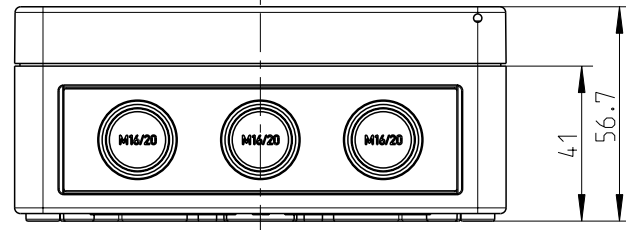

3:10

Ansicht ohne Deckel  
view without cover

3:10

Fehlende Maße können dem Massblatt M-TK-1309 entnommen werden  
missing size can be taken from the dimensional sheet M-TK-1309

Schutzvermerk ISO 16016 beachten. Refer to protection notice ISO 16016. Maßstab: 1:2