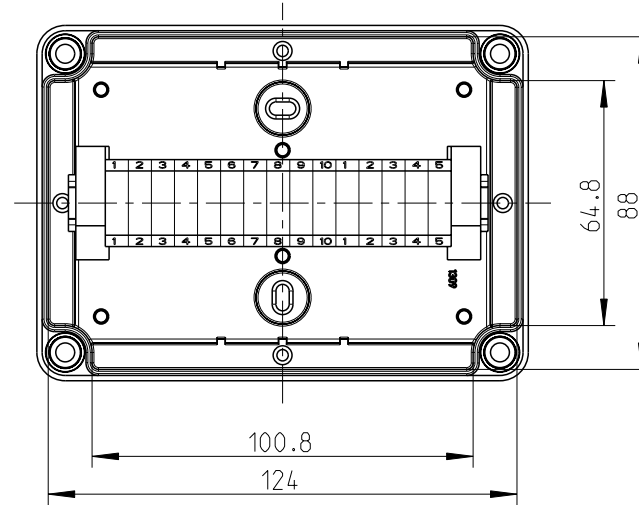

3:10

Ansicht ohne Deckel  
view without cover

3:10

Fehlende Maße können dem Massblatt M-TK-1309 entnommen werden  
missing size can be taken from the dimensional sheet M-TK-1309

Schutzvermerk ISO 16016 beachten. Refer to protection notice ISO 16016. Maßstab: 1:2

	Massblatt	
	RKK 4/15-15x4 <sup>2</sup>	
0 Freigabe 07.04.16	M-RKK 4/15-15x4 <sup>2</sup>	