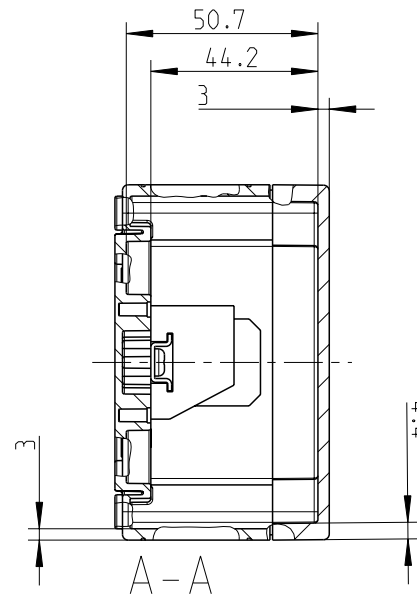

3:10

Ansicht ohne Deckel  
view without cover

3:10

Fehlende Maße können dem Massblatt M-TK-1309 entnommen werden  
missing size can be taken from the dimensional sheet M-TK-1309

Schutzvermerk ISO 16016 beachten. Refer to protection notice ISO 16016. Maßstab: 1:2

	Massblatt	
	RKK 4/15-15x4 <sup>2</sup>	
0 Freigabe 07.04.16	M-RKK 4/15-15x4 <sup>2</sup>	