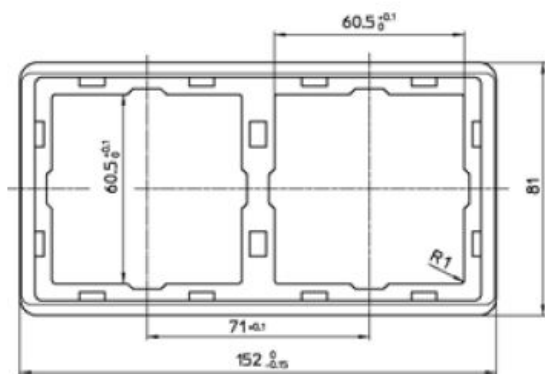

Dialog Rahmen 2fach reinweiß

PRODUKT DATENBLATT

Montagerichtung	horizontal und vertikal
Werkstoff	Kunststoff
Halogenfrei	Ja
Ausführung der Oberfläche	glänzend
Farbe	weiß
Schutzart (IP)	IP20
Befestigungsart	Klemm-/Schraubbefestigung
Breite	81mm
Höhe	152mm

Dialog Rahmen 2fach reinweiß

Kombi-Rahmen
für senkrechte und waagerechte Montage
2fach, Abmessung 81 x 152 mm

Bestellnummer	Artikelnummer	EAN
00820211	D 95.572.02	4010105820218

PEHA Elektro GmbH & Co. KG